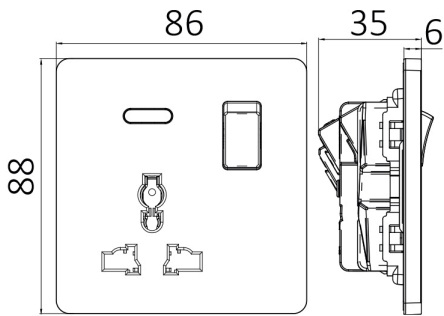

Braytron

TEKNIK VERI SAYFASI

MODEL	BZ04-02110
AÇIKLAMA	BRY-LENA-UN-1G-16A-WHT-SOCKET

BRAYTRON SRL

MUNICIPIUL BUCUREȘTI, SECTOR 6, BLD. IULIU MANIU, NR.616, CORP B, ET.1,BUCUREȘTI,Sector 6(RO)
info@braytron.com
www.braytron.com

Genel Özellikler

Model No	: BZ04-02110
Üst Kategori	: Elektrik Ürünleri
Alt Kategori	: Anahtar ve Priz
Tür	: Switch and Socket
Gövde Rengi	: White
Garanti	: 5 Years
Class	: CLASS I
IP	: IP20

Ürün Özellikleri

Maks. güç	: Max.3600 w
-----------	--------------

Elektriksel Özellikler

Voltaj	: 220-240V 50/60Hz
Material	: PC
Çalışma Sıcaklığı	: -20°C ~ +40°C

Ölçüler & Ağırlık

Ürün Uzunluğu	: 88 mm
Ürün Genişliği	: 86 mm
Ürün Yüksekliği	: 35 mm
Ürün Ağırlığı	: 105 gr

Paketleme Bilgileri

Net Ağırlık	: 10,5 kgs
Brüt Ağırlık	: 12,6 kgs
Koli Adet Bilgisi	: 100
Uzunluk	: 50 cm
Genişlik	: 33 cm
Yükseklik	: 21 cm
Barkod	: 5949097740459

BRAYTRON SRL

MUNICIPIUL BUCUREȘTI, SECTOR 6, BLD. IULIU MANIU, NR.616, CORP B, ET.1,BUCUREȘTI, Sector 6(RO)
info@braytron.com
www.braytron.com