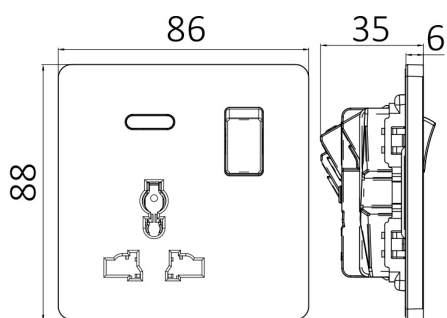

Braytron

FIȘĂ TEHNICĂ

MODEL BZ04-02111

DESCRIERE BRY-LENA-UN-1G-16A-BLC-SOCKET

BRAYTRON LIGHTING

Bd. Iuliu Maniu, Nr.616, Sector 6, 061129, Bucuresti - ROMANIA
info@braytron.com
www.braytron.com

SPOTVISION ELECTRIC & LIGHTING S.R.L

Bd. Iuliu Maniu, Nr.616, Sector 6, 061129, Bucuresti - ROMANIA
sales@spotvisionelectric.ro
www.spotvisionelectric.ro

Pagina 1 din 2

Caracteristici Generale

Model	: BZ04-02111
Familia principală/Categorie	: Electrice
Sub-familia/Subcategorie	: Întrerupător și priză
Tip	: Switch and Socket
Culoarea corpului	: Black
Garanție	: 5 Years
Clasă	: CLASS I
IP (Grad de protecție)	: IP20

Caracteristici Produs

Putere maximă	: Max.3600 w
---------------	--------------

Caracteristici Electrice

Tensiune	: 220-240V 50/60Hz
Material	: PC
Temperatura de lucru	: -20°C ~ +40°C

Dimensiuni si Greutati

Lungime	: 88 mm
Lățime	: 86 mm
Înălțime	: 35 mm
Greutate	: 105 gr

Informatii despre ambalaj

Greutate netă	: 10,5 kgs
Greutate brută	: 12,6 kgs
Bucăți pe cutie (PCS/CTN)	: 100
Lungime	: 50 cm
Lățime	: 33 cm
Înălțime	: 21 cm
Cod EAN	: 5949097740473