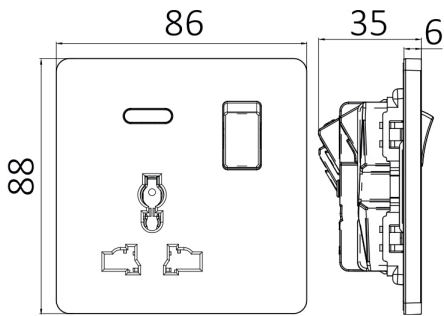

## TEKNİK VERİ SAYFASI

MODEL

BZ04-02111

AÇIKLAMA

BRY-LENA-UN-1G-16A-BLC-SOCKET

BRAYTRON SRL

MUNICIPIUL BUCUREȘTI, SECTOR 6, BLD. IULIU MANIU, NR.616, CORP B, ET.1,BUCUREȘTI, Sector 6(RO)  
info@braytron.com  
www.braytron.com

## Ölçüler & Ağırlık

Ürün Uzunluğu	: 88 mm
Ürün Genişliği	: 86 mm
Ürün Yüksekliği	: 35 mm
Ürün Ağırlığı	: 105 gr

## Paketleme Bilgileri

Net Ağırlık	: 10,5 kgs
Brüt Ağırlık	: 12,6 kgs
Koli Adet Bilgisi	: 100
Uzunluk	: 50 cm
Genişlik	: 33 cm
Yükseklik	: 21 cm
Barkod	: 5949097740473

BRAYTRON SRL

MUNICIPIUL BUCUREȘTI, SECTOR 6, BLD. IULIU MANIU, NR.616, CORP B, ET.1,BUCUREȘTI, Sector 6(RO)  
info@braytron.com  
www.braytron.com