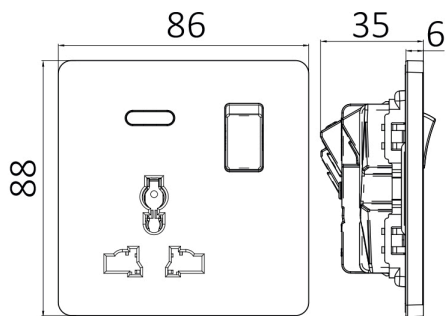

Braytron

TECHNISCHES DATENBLATT

MODELL	BZ04-02112
BESCHREIBUNG	BRY-LENA-UN-1G-16A-D.GRY-SOCKET

BRAYTRON SRL

MUNICIPIUL BUCUREȘTI, SECTOR 6, BLD. IULIU MANIU, NR.616, CORP B, ET.1,BUCUREȘTI,Sector 6(RO)
info@braytron.com
www.braytron.com

Product Characteristics

Max. Leistung	: Max.3600 w
---------------	--------------

Elektrische Eigenschaften

Spannung	: 220-240V 50/60Hz
Material	: PC
Arbeitstemperatur	: -20°C ~ +40°C

Dimensions & Weight

Länge	: 88 mm
Breite	: 86 mm
Höhe	: 35 mm
Gewicht	: 105 gr

Paket-Informationen

Nettogewicht	: 10,5 kgs
Bruttogewicht	: 12,6 kgs
Stückzahl pro Karton (PCS/CTN)	: 100
Länge	: 50 cm
Breite	: 33 cm
Höhe	: 21 cm
EAN-Code	: 5949097740466