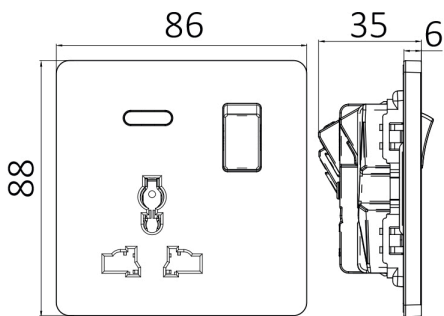

Braytron

TECHNICAL DATA SHEET

MODEL	BZ04-02112
DESCRIPTION	BRY-LENA-UN-1G-16A-D.GRY-SOCKET

BRAYTRON SRL

MUNICIPIUL BUCUREȘTI, SECTOR 6, BLD. IULIU MANIU, NR.616, CORP B, ET.1,BUCUREȘTI,Sector 6(RO)
info@braytron.com
www.braytron.com