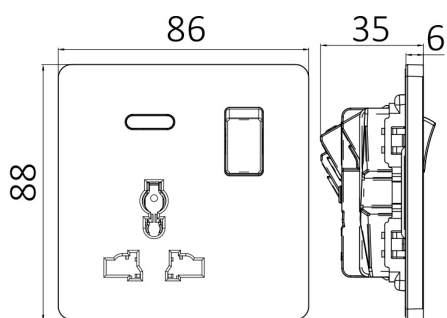

Braytron

FIȘĂ TEHNICĂ

MODEL BZ04-02112

DESCRIERE BRY-LENA-UN-1G-16A-D.GRY-SOCKET

BRAYTRON LIGHTING

Bd. Iuliu Maniu, Nr.616, Sector 6, 061129, Bucuresti - ROMANIA
info@braytron.com
www.braytron.com

SPOTVISION ELECTRIC & LIGHTING S.R.L

Bd. Iuliu Maniu, Nr.616, Sector 6, 061129, Bucuresti - ROMANIA
sales@spotvisionelectric.ro
www.spotvisionelectric.ro

Pagina 1 din 2

Caracteristici Generale

Model	: BZ04-02112
Familia principală/Categorie	: Electrice
Sub-familia/Subcategorie	: Întrerupător și priză
Tip	: Switch and Socket
Culoarea corpului	: Dark Grey
Garanție	: 5 Years
Clasă	: CLASS I
IP (Grad de protecție)	: IP20

Caracteristici Produs

Putere maximă	: Max.3600 w
---------------	--------------

Caracteristici Electrice

Tensiune	: 220-240V 50/60Hz
Material	: PC
Temperatura de lucru	: -20°C ~ +40°C

Dimensiuni si Greutati

Lungime	: 88 mm
Lățime	: 86 mm
Înălțime	: 35 mm
Greutate	: 105 gr

Informatii despre ambalaj

Greutate netă	: 10,5 kgs
Greutate brută	: 12,6 kgs
Bucăți pe cutie (PCS/CTN)	: 100
Lungime	: 50 cm
Lățime	: 33 cm
Înălțime	: 21 cm
Cod EAN	: 5949097740466