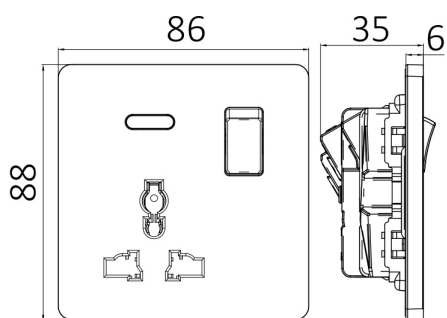

Braytron

TEHNIČNI LIST

MODEL	BZ04-02112
OPIS	BRY-LENA-UN-1G-16A-D.GRY-SOCKET

BRAYTRON SRL

MUNICIPIUL BUCUREȘTI, SECTOR 6, BLD. IULIU MANIU, NR.616, CORP B, ET.1,BUCUREȘTI,Sector 6(RO)
info@braytron.com
www.braytron.com