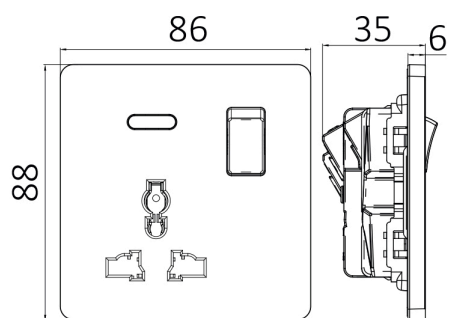

Braytron

ТЕХНИЧКИ ЛИСТ

МОДЕЛ	BZ04-02112
ОПИС	BRY-LENA-UN-1G-16A-D.GRY-SOCKET

BRAYTRON SRL

MUNICIPIUL BUCUREȘTI, SECTOR 6, BLD. IULIU MANIU, NR.616, CORP B, ET.1,BUCUREȘTI,Sector 6(RO)
info@braytron.com
www.braytron.com