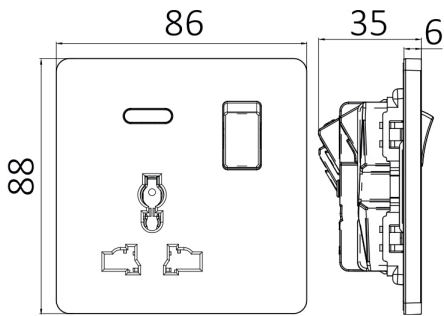

Braytron

TEKNIK VERI SAYFASI

MODEL

BZ04-02112

AÇIKLAMA

BRY-LENA-UN-1G-16A-D.GRY-SOCKET

BRAYTRON SRL

MUNICIPIUL BUCUREȘTI, SECTOR 6, BLD. IULIU MANIU, NR.616, CORP B, ET.1,BUCUREȘTI,Sector 6(RO)
info@braytron.com
www.braytron.com

Sayfa 1 / 2