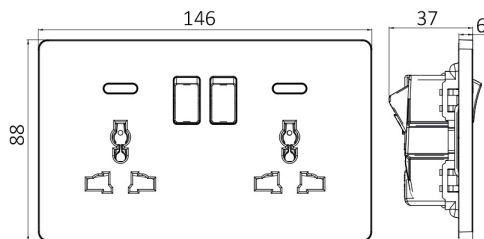

Braytron

TECHNISCHES DATENBLATT

MODELL

BZ04-02121

BESCHREIBUNG

BRY-LENA-UN-2G-13A-BLC-SOCKET

BRAYTRON SRL

MUNICIPIUL BUCUREȘTI, SECTOR 6, BLD. IULIU MANIU, NR.616, CORP B, ET.1,BUCUREȘTI,Sector 6(RO)
info@braytron.com
www.braytron.com

Dimensions & Weight

| | |
|---------|----------|
| Länge | : 88 mm |
| Breite | : 146 mm |
| Höhe | : 37 mm |
| Gewicht | : 210 gr |

Paket-Informationen

| | |
|--------------------------------|-----------------|
| Nettogewicht | : 10,5 kgs |
| Bruttogewicht | : 11,8 kgs |
| Stückzahl pro Karton (PCS/CTN) | : 50 |
| Länge | : 50 cm |
| Breite | : 32 cm |
| Höhe | : 21 cm |
| EAN-Code | : 5949097740503 |