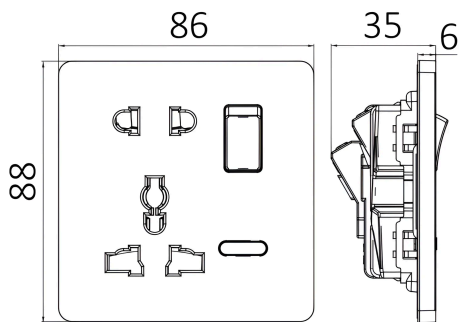

## TECHNISCHES DATENBLATT

|              |                                 |
|--------------|---------------------------------|
| MODELL       | BZ04-02132                      |
| BESCHREIBUNG | BRY-LENA-UN-1G-16A-D.GRY-SOCKET |

## Dimensions & Weight

|         |          |
|---------|----------|
| Länge   | : 88 mm  |
| Breite  | : 86 mm  |
| Höhe    | : 35 mm  |
| Gewicht | : 110 gr |

## Paket-Informationen

|                                |                 |
|--------------------------------|-----------------|
| Nettogewicht                   | : 11 kgs        |
| Bruttogewicht                  | : 12,5 kgs      |
| Stückzahl pro Karton (PCS/CTN) | : 100           |
| Länge                          | : 50 cm         |
| Breite                         | : 33 cm         |
| Höhe                           | : 21 cm         |
| EAN-Code                       | : 5949097740527 |