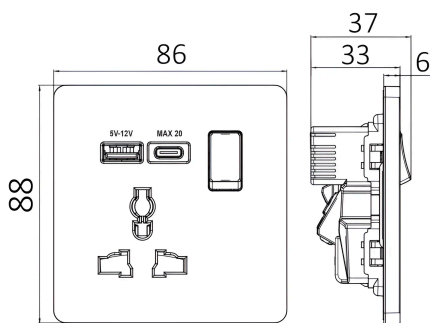

Braytron

TECHNISCHES DATENBLATT

MODELL

BZ04-02142

BESCHREIBUNG

BRY-LENA-UN-1G USB-16A-D.GRY-SOCKET

BRAYTRON SRL

MUNICIPIUL BUCUREȘTI, SECTOR 6, BLD. IULIU MANIU, NR.616, CORP B, ET.1,BUCUREȘTI,Sector 6(RO)
info@braytron.com
www.braytron.com

Product Characteristics

Max. Leistung	: Max.3600 w
---------------	--------------

Elektrische Eigenschaften

Spannung	: 220-240V 50/60Hz
Material	: PC
Arbeitstemperatur	: -20°C ~ +40°C

Dimensions & Weight

Länge	: 88 mm
Breite	: 86 mm
Höhe	: 37 mm
Gewicht	: 122 gr

Paket-Informationen

Nettogewicht	: 12,2 kgs
Bruttogewicht	: 13,7 kgs
Stückzahl pro Karton (PCS/CTN)	: 100
Länge	: 50,5 cm
Breite	: 33 cm
Höhe	: 21 cm
EAN-Code	: 5949097740558