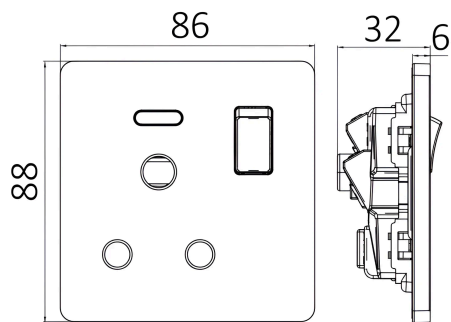

Braytron

TECHNISCHES DATENBLATT

MODELL	BZ04-02211
BESCHREIBUNG	BRY-LENA-UN-1G-15A-BLC-SOCKET

BRAYTRON SRL

MUNICIPIUL BUCUREȘTI, SECTOR 6, BLD. IULIU MANIU, NR.616, CORP B, ET.1,BUCUREȘTI,Sector 6(RO)
info@braytron.com
www.braytron.com

Product Characteristics

Max. Leistung	: Max.3300 w
---------------	--------------

Elektrische Eigenschaften

Spannung	: 220-240V 50/60Hz
Material	: PC
Arbeitstemperatur	: -20°C ~ +40°C

Dimensions & Weight

Länge	: 88 mm
Breite	: 86 mm
Höhe	: 32 mm
Gewicht	: 120 gr

Paket-Informationen

Nettogewicht	: 12 kgs
Bruttogewicht	: 13,6 kgs
Stückzahl pro Karton (PCS/CTN)	: 100
Länge	: 50 cm
Breite	: 33 cm
Höhe	: 21 cm
EAN-Code	: 5949097740596

BRAYTRON SRL

MUNICIPIUL BUCUREȘTI, SECTOR 6, BLD. IULIU MANIU, NR.616, CORP B, ET.1,BUCUREȘTI,Sector 6(RO)
info@braytron.com
www.braytron.com