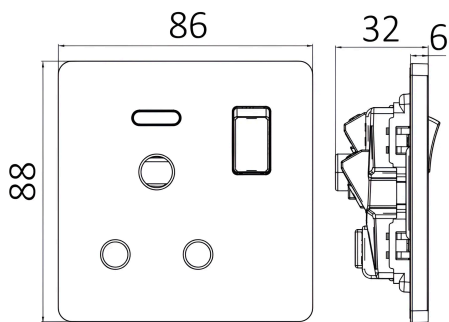

Braytron

TECHNISCHES DATENBLATT

MODELL	BZ04-02212
BESCHREIBUNG	BRY-LENA-UN-1G-15A-D.GRY-SOCKET

BRAYTRON SRL

MUNICIPIUL BUCUREȘTI, SECTOR 6, BLD. IULIU MANIU, NR.616, CORP B, ET.1,BUCUREȘTI,Sector 6(RO)
info@braytron.com
www.braytron.com

Pagina 1 din 2