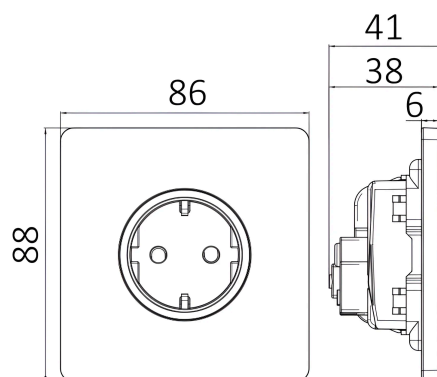

Braytron

TECHNISCHES DATENBLATT

MODELL	BZ04-02240
BESCHREIBUNG	BRY-LINEA-1G-16A-WHT-SOCKET WITH CHILDREN PROTECTI

BRAYTRON SRL

MUNICIPIUL BUCUREȘTI, SECTOR 6, BLD. IULIU MANIU, NR.616, CORP B, ET.1,BUCUREȘTI,Sector 6(RO)
info@braytron.com
www.braytron.com

Product Characteristics

Max. Leistung	: Max.3600 w
---------------	--------------

Elektrische Eigenschaften

Spannung	: 220-240V 50/60Hz
Material	: PC
Arbeitstemperatur	: -20°C ~ +40°C

Dimensions & Weight

Länge	: 88 mm
Breite	: 86 mm
Höhe	: 41 mm
Gewicht	: 107 gr

Paket-Informationen

Nettogewicht	: 10,7 kgs
Bruttogewicht	: 12 kgs
Stückzahl pro Karton (PCS/CTN)	: 100
Länge	: 50,5 cm
Breite	: 33 cm
Höhe	: 21 cm
EAN-Code	: 5949097740909