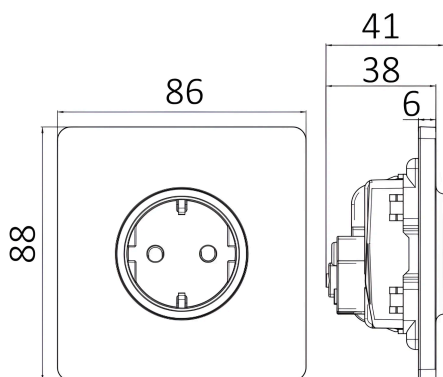

Braytron

TECHNISCHES DATENBLATT

MODELL	BZ04-02240
BESCHREIBUNG	BRY-LINEA-1G-16A-WHT-SOCKET WITH CHILDREN PROTECTI

BRAYTRON SRL

MUNICIPIUL BUCUREȘTI, SECTOR 6, BLD. IULIU MANIU, NR.616, CORP B, ET.1,BUCUREȘTI,Sector 6(RO)
info@braytron.com
www.braytron.com

Product Characteristics

Max. Leistung	: Max.3600 w
---------------	--------------

Elektrische Eigenschaften

Spannung	: 220-240V 50/60Hz
Material	: PC
Arbeitstemperatur	: -20°C ~ +40°C

Dimensions & Weight

Länge	: 88 mm
Breite	: 86 mm
Höhe	: 41 mm
Gewicht	: 107 gr

Paket-Informationen

Nettogewicht	: 10,7 kgs
Bruttogewicht	: 12 kgs
Stückzahl pro Karton (PCS/CTN)	: 100
Länge	: 50,5 cm
Breite	: 33 cm
Höhe	: 21 cm
EAN-Code	: 5949097740909