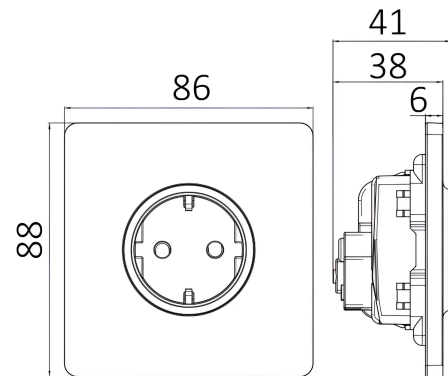

## TECHNISCHES DATENBLATT

MODELL	BZ04-02241
BESCHREIBUNG	BRY-LINEA-1G-16A-BLC-SOCKET WITH CHILDREN PROTECTI

BRAYTRON SRL

MUNICIPIUL BUCUREȘTI, SECTOR 6, BLD. IULIU MANIU, NR.616, CORP B, ET.1,BUCUREȘTI,Sector 6(RO)  
info@braytron.com  
www.braytron.com

## Dimensions & Weight

Länge	: 88 mm
Breite	: 86 mm
Höhe	: 41 mm
Gewicht	: 107 gr

## Paket-Informationen

Nettogewicht	: 10,7 kgs
Bruttogewicht	: 12 kgs
Stückzahl pro Karton (PCS/CTN)	: 100
Länge	: 50,5 cm
Breite	: 33 cm
Höhe	: 21 cm
EAN-Code	: 5949097740923

BRAYTRON SRL

MUNICIPIUL BUCUREȘTI, SECTOR 6, BLD. IULIU MANIU, NR.616, CORP B, ET.1,BUCUREȘTI, Sector 6(RO)  
info@braytron.com  
www.braytron.com