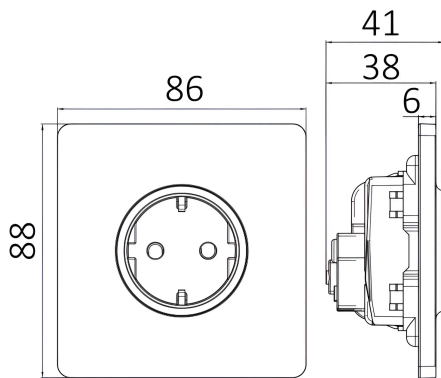

## TECHNISCHES DATENBLATT

MODELL	BZ04-02241
BESCHREIBUNG	BRY-LINEA-1G-16A-BLC-SOCKET WITH CHILDREN PROTECTI

BRAYTRON SRL

MUNICIPIUL BUCUREȘTI, SECTOR 6, BLD. IULIU MANIU, NR.616, CORP B, ET.1,BUCUREȘTI,Sector 6(RO)  
info@braytron.com  
www.braytron.com

## Dimensions & Weight

Länge	: 88 mm
Breite	: 86 mm
Höhe	: 41 mm
Gewicht	: 107 gr

## Paket-Informationen

Nettogewicht	: 10,7 kgs
Bruttogewicht	: 12 kgs
Stückzahl pro Karton (PCS/CTN)	: 100
Länge	: 50,5 cm
Breite	: 33 cm
Höhe	: 21 cm
EAN-Code	: 5949097740923

BRAYTRON SRL

MUNICIPIUL BUCUREȘTI, SECTOR 6, BLD. IULIU MANIU, NR.616, CORP B, ET.1,BUCUREȘTI, Sector 6(RO)  
info@braytron.com  
www.braytron.com