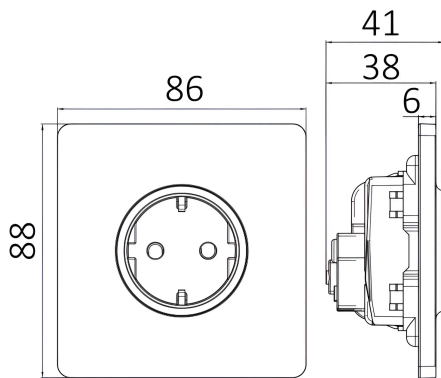

Braytron

TECHNISCHES DATENBLATT

MODELL	BZ04-02242
BESCHREIBUNG	BRY-LINEA-1G-16A-GRY-SOCKET WITH CHILDREN PROTECTI

BRAYTRON SRL

MUNICIPIUL BUCUREȘTI, SECTOR 6, BLD. IULIU MANIU, NR.616, CORP B, ET.1,BUCUREȘTI,Sector 6(RO)
info@braytron.com
www.braytron.com

Product Characteristics

Max. Leistung	: Max.3600 w
---------------	--------------

Elektrische Eigenschaften

Spannung	: 220-240V 50/60Hz
Material	: PC
Arbeitstemperatur	: -20°C ~ +40°C

Dimensions & Weight

Länge	: 88 mm
Breite	: 86 mm
Höhe	: 41 mm
Gewicht	: 107 gr

Paket-Informationen

Nettogewicht	: 10,7 kgs
Bruttogewicht	: 12 kgs
Stückzahl pro Karton (PCS/CTN)	: 100
Länge	: 50,5 cm
Breite	: 33 cm
Höhe	: 21 cm
EAN-Code	: 5949097740916