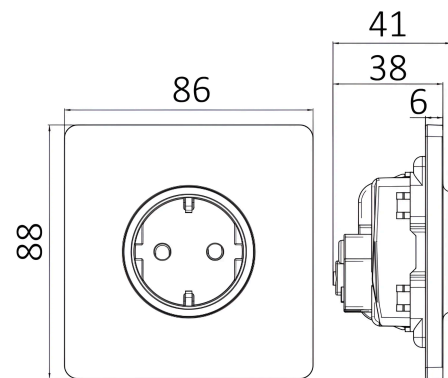

Braytron

TECHNISCHES DATENBLATT

MODELL	BZ04-02242
BESCHREIBUNG	BRY-LINEA-1G-16A-GRY-SOCKET WITH CHILDREN PROTECTI

BRAYTRON SRL

MUNICIPIUL BUCUREȘTI, SECTOR 6, BLD. IULIU MANIU, NR.616, CORP B, ET.1,BUCUREȘTI,Sector 6(RO)
info@braytron.com
www.braytron.com

Product Characteristics

Max. Leistung	: Max.3600 w
---------------	--------------

Elektrische Eigenschaften

Spannung	: 220-240V 50/60Hz
Material	: PC
Arbeitstemperatur	: -20°C ~ +40°C

Dimensions & Weight

Länge	: 88 mm
Breite	: 86 mm
Höhe	: 41 mm
Gewicht	: 107 gr

Paket-Informationen

Nettogewicht	: 10,7 kgs
Bruttogewicht	: 12 kgs
Stückzahl pro Karton (PCS/CTN)	: 100
Länge	: 50,5 cm
Breite	: 33 cm
Höhe	: 21 cm
EAN-Code	: 5949097740916