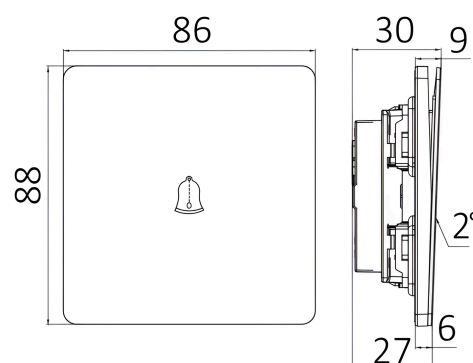

Braytron

TECHNISCHES DATENBLATT

MODELL

BZ04-02310

BESCHREIBUNG

BRY-LENA-DOOR BELL-13A-WHT-SWITCH

BRAYTRON SRL

MUNICIPIUL BUCUREȘTI, SECTOR 6, BLD. IULIU MANIU, NR.616, CORP B, ET.1,BUCUREȘTI,Sector 6(RO)

Product Characteristics

Max. Leistung	: Max.2500 w
---------------	--------------

Elektrische Eigenschaften

Spannung	: 220-240V 50/60Hz
Material	: PC
Arbeitstemperatur	: -20°C ~ +40°C

Dimensions & Weight

Länge	: 88 mm
Breite	: 86 mm
Höhe	: 30 mm
Gewicht	: 106 gr

Paket-Informationen

Nettogewicht	: 10,6 kgs
Bruttogewicht	: 12 kgs
Stückzahl pro Karton (PCS/CTN)	: 100
Länge	: 50,5 cm
Breite	: 33 cm
Höhe	: 21 cm
EAN-Code	: 5949097740602

BRAYTRON SRL

MUNICIPIUL BUCUREȘTI, SECTOR 6, BLD. IULIU MANIU, NR.616, CORP B, ET.1,BUCUREȘTI,Sector 6(RO)