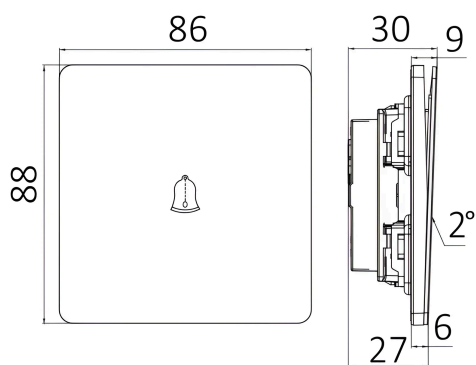

Braytron

TECHNISCHES DATENBLATT

MODELL

BZ04-02310

BESCHREIBUNG

BRY-LENA-DOOR BELL-13A-WHT-SWITCH

BRAYTRON SRL

MUNICIPIUL BUCUREȘTI, SECTOR 6, BLD. IULIU MANIU, NR.616, CORP B, ET.1,BUCUREȘTI,Sector 6(RO)

Product Characteristics

Max. Leistung	: Max.2500 w
---------------	--------------

Elektrische Eigenschaften

Spannung	: 220-240V 50/60Hz
Material	: PC
Arbeitstemperatur	: -20°C ~ +40°C

Dimensions & Weight

Länge	: 88 mm
Breite	: 86 mm
Höhe	: 30 mm
Gewicht	: 106 gr

Paket-Informationen

Nettogewicht	: 10,6 kgs
Bruttogewicht	: 12 kgs
Stückzahl pro Karton (PCS/CTN)	: 100
Länge	: 50,5 cm
Breite	: 33 cm
Höhe	: 21 cm
EAN-Code	: 5949097740602

BRAYTRON SRL

MUNICIPIUL BUCUREȘTI, SECTOR 6, BLD. IULIU MANIU, NR.616, CORP B, ET.1,BUCUREȘTI,Sector 6(RO)