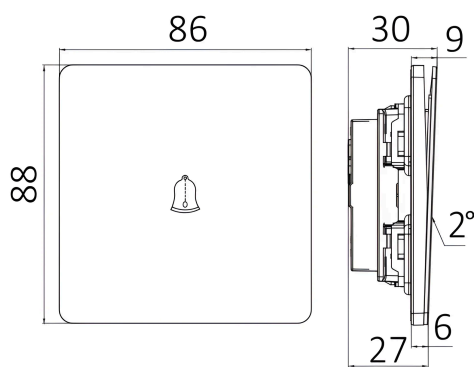

Braytron

TECHNISCHES DATENBLATT

MODELL BZ04-02311

BESCHREIBUNG BRY-LENA-DOOR BELL-13A-BLC-SWITCH

BRAYTRON SRL

MUNICIPIUL BUCUREȘTI, SECTOR 6, BLD. IULIU MANIU, NR.616, CORP B, ET.1,BUCUREȘTI,Sector 6(RO)
info@braytron.com
www.braytron.com

Product Characteristics

Max. Leistung	: Max.2500 w
---------------	--------------

Elektrische Eigenschaften

Spannung	: 220-240V 50/60Hz
Material	: PC
Arbeitstemperatur	: -20°C ~ +40°C

Dimensions & Weight

Länge	: 88 mm
Breite	: 86 mm
Höhe	: 30 mm
Gewicht	: 106 gr

Paket-Informationen

Nettogewicht	: 10,6 kgs
Bruttogewicht	: 12 kgs
Stückzahl pro Karton (PCS/CTN)	: 100
Länge	: 50,5 cm
Breite	: 33 cm
Höhe	: 21 cm
EAN-Code	: 5949097740626

BRAYTRON SRL

MUNICIPIUL BUCUREȘTI, SECTOR 6, BLD. IULIU MANIU, NR.616, CORP B, ET.1,BUCUREȘTI, Sector 6(RO)
info@braytron.com
www.braytron.com