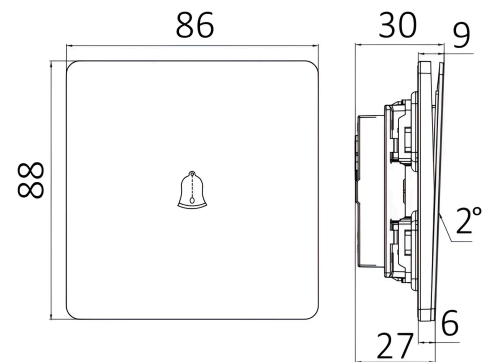

Braytron

TECHNISCHES DATENBLATT

MODELL BZ04-02311

BESCHREIBUNG BRY-LENA-DOOR BELL-13A-BLC-SWITCH

BRAYTRON SRL

MUNICIPIUL BUCUREȘTI, SECTOR 6, BLD. IULIU MANIU, NR.616, CORP B, ET.1,BUCUREȘTI,Sector 6(RO)
info@braytron.com
www.braytron.com

Product Characteristics

Max. Leistung	: Max.2500 w
---------------	--------------

Elektrische Eigenschaften

Spannung	: 220-240V 50/60Hz
Material	: PC
Arbeitstemperatur	: -20°C ~ +40°C

Dimensions & Weight

Länge	: 88 mm
Breite	: 86 mm
Höhe	: 30 mm
Gewicht	: 106 gr

Paket-Informationen

Nettogewicht	: 10,6 kgs
Bruttogewicht	: 12 kgs
Stückzahl pro Karton (PCS/CTN)	: 100
Länge	: 50,5 cm
Breite	: 33 cm
Höhe	: 21 cm
EAN-Code	: 5949097740626

BRAYTRON SRL

MUNICIPIUL BUCUREȘTI, SECTOR 6, BLD. IULIU MANIU, NR.616, CORP B, ET.1,BUCUREȘTI, Sector 6(RO)
info@braytron.com
www.braytron.com