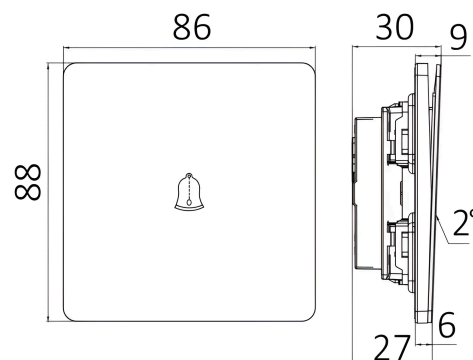

Braytron

TECHNISCHES DATENBLATT

MODELL

BZ04-02312

BESCHREIBUNG

BRY-LENA-DOOR BELL-13A-D.GRY-SWITCH

BRAYTRON SRL

MUNICIPIUL BUCUREȘTI, SECTOR 6, BLD. IULIU MANIU, NR.616, CORP B, ET.1,BUCUREȘTI,Sector 6(RO)

Product Characteristics

Max. Leistung	: Max.2500 w
---------------	--------------

Elektrische Eigenschaften

Spannung	: 220-240V 50/60Hz
Material	: PC
Arbeitstemperatur	: -20°C ~ +40°C

Dimensions & Weight

Länge	: 88 mm
Breite	: 86 mm
Höhe	: 30 mm
Gewicht	: 106 gr

Paket-Informationen

Nettogewicht	: 10,6 kgs
Bruttogewicht	: 12 kgs
Stückzahl pro Karton (PCS/CTN)	: 100
Länge	: 50,5 cm
Breite	: 33 cm
Höhe	: 21 cm
EAN-Code	: 5949097740619

BRAYTRON SRL

MUNICIPIUL BUCUREȘTI, SECTOR 6, BLD. IULIU MANIU, NR.616, CORP B, ET.1,BUCUREȘTI,Sector 6(RO)
info@braytron.com
www.braytron.com