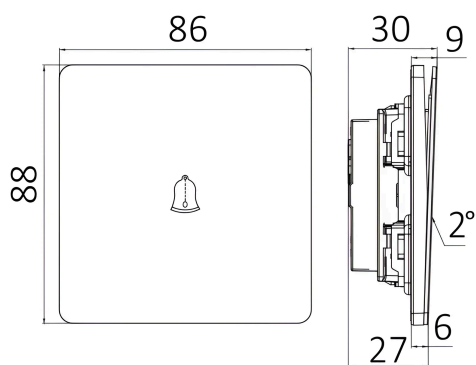

Braytron

TECHNISCHES DATENBLATT

MODELL

BZ04-02312

BESCHREIBUNG

BRY-LENA-DOOR BELL-13A-D.GRY-SWITCH

BRAYTRON SRL

MUNICIPIUL BUCUREȘTI, SECTOR 6, BLD. IULIU MANIU, NR.616, CORP B, ET.1,BUCUREȘTI,Sector 6(RO)

Product Characteristics

Max. Leistung	: Max.2500 w
---------------	--------------

Elektrische Eigenschaften

Spannung	: 220-240V 50/60Hz
Material	: PC
Arbeitstemperatur	: -20°C ~ +40°C

Dimensions & Weight

Länge	: 88 mm
Breite	: 86 mm
Höhe	: 30 mm
Gewicht	: 106 gr

Paket-Informationen

Nettogewicht	: 10,6 kgs
Bruttogewicht	: 12 kgs
Stückzahl pro Karton (PCS/CTN)	: 100
Länge	: 50,5 cm
Breite	: 33 cm
Höhe	: 21 cm
EAN-Code	: 5949097740619

BRAYTRON SRL

MUNICIPIUL BUCUREȘTI, SECTOR 6, BLD. IULIU MANIU, NR.616, CORP B, ET.1,BUCUREȘTI,Sector 6(RO)
info@braytron.com
www.braytron.com