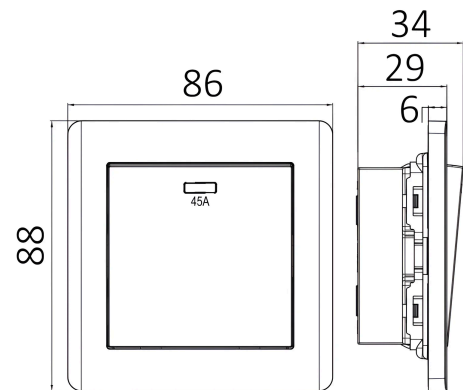

Braytron

TECHNISCHES DATENBLATT

MODELL	BZ04-02330
BESCHREIBUNG	BRY-LENA-45A-WHT-DP SWITCH

BRAYTRON SRL

MUNICIPIUL BUCUREȘTI, SECTOR 6, BLD. IULIU MANIU, NR.616, CORP B, ET.1,BUCUREȘTI,Sector 6(RO)
info@braytron.com
www.braytron.com

Allgemeine Merkmale

Modell	: BZ04-02330
Hauptkategorie	: Elektroartikel
Unterkategorie	: Schalter und Steckdose
Typ	: Switch and Socket
Gehäusefarbe	: White
Garantie	: 5 Years
Klasse	: CLASS I
IP (Schutzart)	: IP20

Product Characteristics

Max. Leistung	: Max.2500 w
---------------	--------------

Elektrische Eigenschaften

Spannung	: 220-240V 50/60Hz
Material	: PC
Arbeitstemperatur	: -20°C ~ +40°C

Dimensions & Weight

Länge	: 88 mm
Breite	: 86 mm
Höhe	: 34 mm
Gewicht	: 106 gr

Paket-Informationen

Nettogewicht	: 10,6 kgs
Bruttogewicht	: 12 kgs
Stückzahl pro Karton (PCS/CTN)	: 100
Länge	: 50,5 cm
Breite	: 33 cm
Höhe	: 21 cm
EAN-Code	: 5949097740633

BRAYTRON SRL

MUNICIPIUL BUCUREȘTI, SECTOR 6, BLD. IULIU MANIU, NR.616, CORP B, ET.1,BUCUREȘTI, Sector 6(RO)
info@braytron.com
www.braytron.com