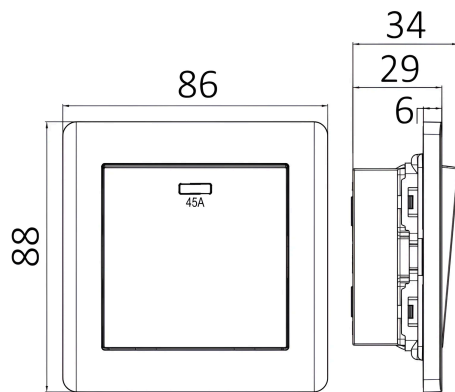

Braytron

TECHNISCHES DATENBLATT

MODELL	BZ04-02330
BESCHREIBUNG	BRY-LENA-45A-WHT-DP SWITCH

BRAYTRON SRL

MUNICIPIUL BUCUREȘTI, SECTOR 6, BLD. IULIU MANIU, NR.616, CORP B, ET.1,BUCUREȘTI,Sector 6(RO)
info@braytron.com
www.braytron.com

Allgemeine Merkmale

Modell	: BZ04-02330
Hauptkategorie	: Elektroartikel
Unterkategorie	: Schalter und Steckdose
Typ	: Switch and Socket
Gehäusefarbe	: White
Garantie	: 5 Years
Klasse	: CLASS I
IP (Schutzart)	: IP20

Product Characteristics

Max. Leistung	: Max.2500 w
---------------	--------------

Elektrische Eigenschaften

Spannung	: 220-240V 50/60Hz
Material	: PC
Arbeitstemperatur	: -20°C ~ +40°C

Dimensions & Weight

Länge	: 88 mm
Breite	: 86 mm
Höhe	: 34 mm
Gewicht	: 106 gr

Paket-Informationen

Nettogewicht	: 10,6 kgs
Bruttogewicht	: 12 kgs
Stückzahl pro Karton (PCS/CTN)	: 100
Länge	: 50,5 cm
Breite	: 33 cm
Höhe	: 21 cm
EAN-Code	: 5949097740633

BRAYTRON SRL

MUNICIPIUL BUCUREȘTI, SECTOR 6, BLD. IULIU MANIU, NR.616, CORP B, ET.1,BUCUREȘTI, Sector 6(RO)
info@braytron.com
www.braytron.com