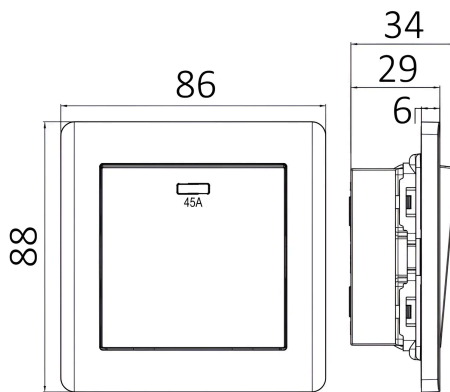

Braytron

TECHNISCHES DATENBLATT

MODELL	BZ04-02331
BESCHREIBUNG	BRY-LENA-45A-BLC-DP SWITCH

BRAYTRON SRL

MUNICIPIUL BUCUREȘTI, SECTOR 6, BLD. IULIU MANIU, NR.616, CORP B, ET.1,BUCUREȘTI,Sector 6(RO)
info@braytron.com
www.braytron.com

Product Characteristics

Max. Leistung	: Max.2500 w
---------------	--------------

Elektrische Eigenschaften

Spannung	: 220-240V 50/60Hz
Material	: PC
Arbeitstemperatur	: -20°C ~ +40°C

Dimensions & Weight

Länge	: 88 mm
Breite	: 86 mm
Höhe	: 34 mm
Gewicht	: 106 gr

Paket-Informationen

Nettogewicht	: 10,6 kgs
Bruttogewicht	: 12 kgs
Stückzahl pro Karton (PCS/CTN)	: 100
Länge	: 50,5 cm
Breite	: 33 cm
Höhe	: 21 cm
EAN-Code	: 5949097740657

BRAYTRON SRL

MUNICIPIUL BUCUREȘTI, SECTOR 6, BLD. IULIU MANIU, NR.616, CORP B, ET.1,BUCUREȘTI, Sector 6(RO)
info@braytron.com
www.braytron.com