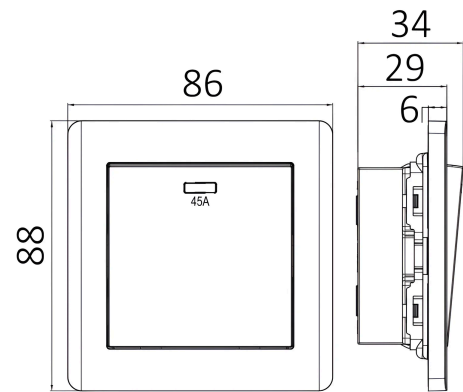

Braytron

TECHNISCHES DATENBLATT

MODELL	BZ04-02331
BESCHREIBUNG	BRY-LENA-45A-BLC-DP SWITCH

BRAYTRON SRL

MUNICIPIUL BUCUREȘTI, SECTOR 6, BLD. IULIU MANIU, NR.616, CORP B, ET.1,BUCUREȘTI,Sector 6(RO)
info@braytron.com
www.braytron.com

Product Characteristics

Max. Leistung	: Max.2500 w
---------------	--------------

Elektrische Eigenschaften

Spannung	: 220-240V 50/60Hz
Material	: PC
Arbeitstemperatur	: -20°C ~ +40°C

Dimensions & Weight

Länge	: 88 mm
Breite	: 86 mm
Höhe	: 34 mm
Gewicht	: 106 gr

Paket-Informationen

Nettogewicht	: 10,6 kgs
Bruttogewicht	: 12 kgs
Stückzahl pro Karton (PCS/CTN)	: 100
Länge	: 50,5 cm
Breite	: 33 cm
Höhe	: 21 cm
EAN-Code	: 5949097740657

BRAYTRON SRL

MUNICIPIUL BUCUREȘTI, SECTOR 6, BLD. IULIU MANIU, NR.616, CORP B, ET.1,BUCUREȘTI, Sector 6(RO)
info@braytron.com
www.braytron.com