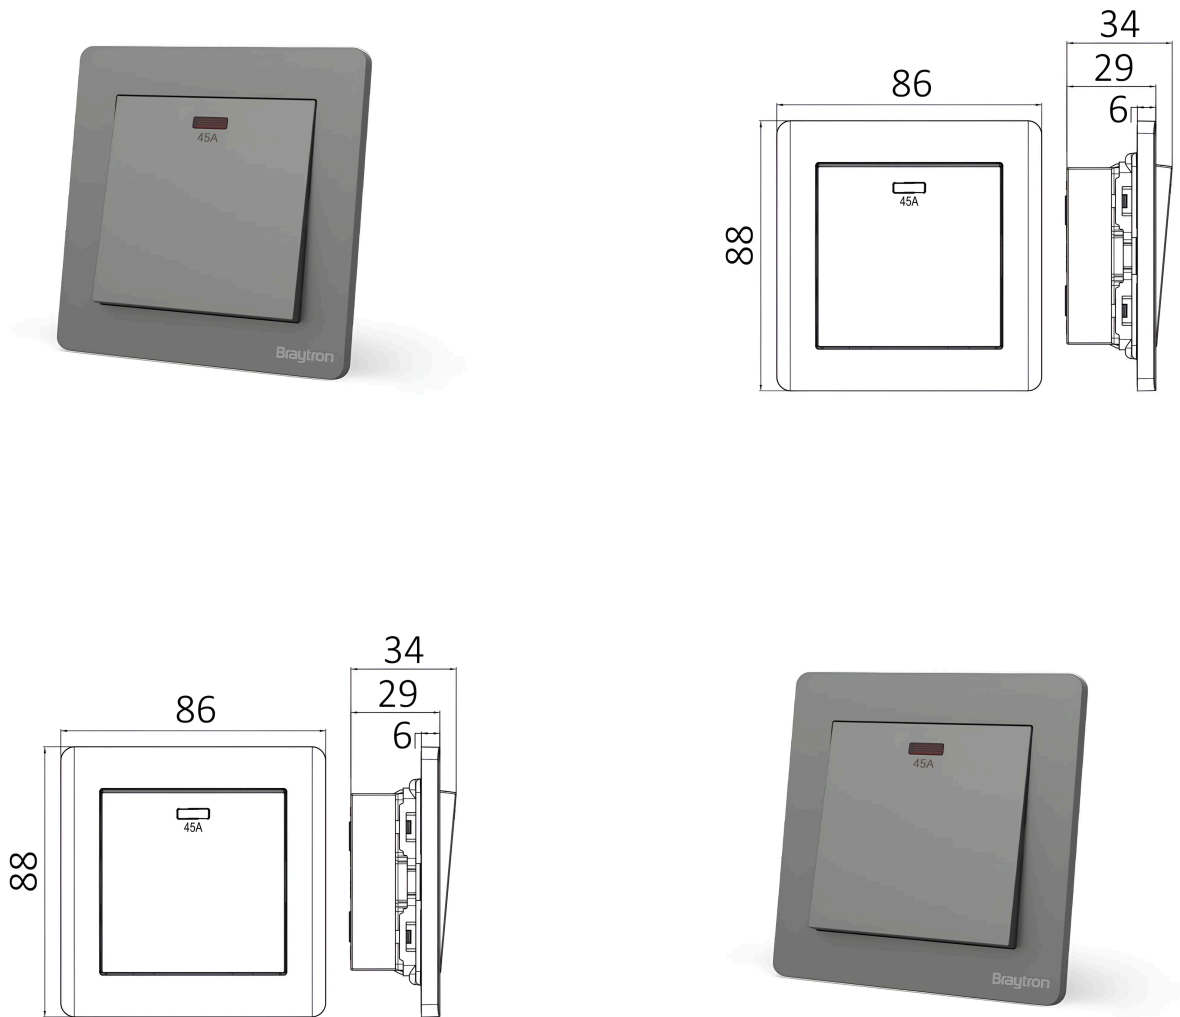

Braytron

TECHNISCHES DATENBLATT

| | |
|--------------|------------------------------|
| MODELL | BZ04-02332 |
| BESCHREIBUNG | BRY-LENA-45A-D.GRY-DP SWITCH |

BRAYTRON SRL

MUNICIPIUL BUCUREȘTI, SECTOR 6, BLD. IULIU MANIU, NR.616, CORP B, ET.1,BUCUREȘTI, Sector 6(RO)
info@braytron.com
www.braytron.com

Allgemeine Merkmale

| | |
|----------------|--------------------------|
| Modell | : BZ04-02332 |
| Hauptkategorie | : Elektroartikel |
| Unterkategorie | : Schalter und Steckdose |
| Typ | : Switch and Socket |
| Gehäusefarbe | : Dark Grey |
| Garantie | : 5 Years |
| Klasse | : CLASS I |
| IP (Schutzart) | : IP20 |

Product Characteristics

| | |
|---------------|--------------|
| Max. Leistung | : Max.2500 w |
|---------------|--------------|

Elektrische Eigenschaften

| | |
|-------------------|--------------------|
| Spannung | : 220-240V 50/60Hz |
| Material | : PC |
| Arbeitstemperatur | : -20°C ~ +40°C |

Dimensions & Weight

| | |
|---------|----------|
| Länge | : 88 mm |
| Breite | : 86 mm |
| Höhe | : 34 mm |
| Gewicht | : 106 gr |

Paket-Informationen

| | |
|--------------------------------|-----------------|
| Nettogewicht | : 10,6 kgs |
| Bruttogewicht | : 12 kgs |
| Stückzahl pro Karton (PCS/CTN) | : 100 |
| Länge | : 50,5 cm |
| Breite | : 33 cm |
| Höhe | : 21 cm |
| EAN-Code | : 5949097740640 |