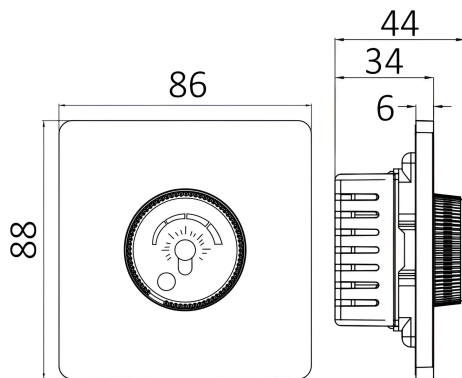

Braytron

TECHNISCHES DATENBLATT

MODELL BZ04-02340

BESCHREIBUNG BRY-LENA-630W-WHT-DIMMER SWITCH

BRAYTRON SRL

MUNICIPIUL BUCUREȘTI, SECTOR 6, BLD. IULIU MANIU, NR.616, CORP B, ET.1,BUCUREȘTI,Sector 6(RO)

info@braytron.com

www.braytron.com

Allgemeine Merkmale

Modell	: BZ04-02340
Hauptkategorie	: Elektroartikel
Unterkategorie	: Schalter und Steckdose
Typ	: Switch and Socket
Gehäusefarbe	: White
Garantie	: 5 Years
Klasse	: CLASS I
IP (Schutzart)	: IP20

Product Characteristics

Max. Leistung	: Max.630 w
---------------	-------------

Elektrische Eigenschaften

Spannung	: 220-240V 50/60Hz
Material	: PC
Arbeitstemperatur	: -20°C ~ +40°C

Dimensions & Weight

Länge	: 88 mm
Breite	: 86 mm
Höhe	: 44 mm
Gewicht	: 120 gr

Paket-Informationen

Nettogewicht	: 9,6 kgs
Bruttogewicht	: 10,9 kgs
Stückzahl pro Karton (PCS/CTN)	: 80
Länge	: 50,5 cm
Breite	: 33 cm
Höhe	: 21 cm
EAN-Code	: 5949097740664