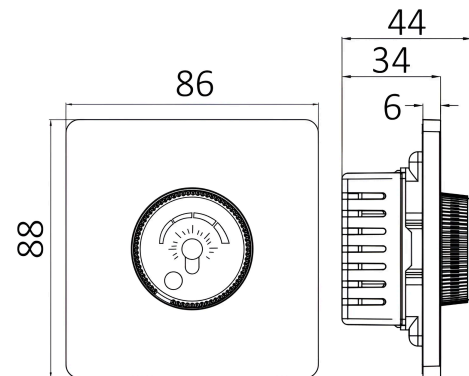

Braytron

TECHNISCHES DATENBLATT

MODELL BZ04-02340

BESCHREIBUNG BRY-LENA-630W-WHT-DIMMER SWITCH

BRAYTRON SRL

MUNICIPIUL BUCUREȘTI, SECTOR 6, BLD. IULIU MANIU, NR.616, CORP B, ET.1,BUCUREȘTI,Sector 6(RO)

info@braytron.com

www.braytron.com

Allgemeine Merkmale

Modell	: BZ04-02340
Hauptkategorie	: Elektroartikel
Unterkategorie	: Schalter und Steckdose
Typ	: Switch and Socket
Gehäusefarbe	: White
Garantie	: 5 Years
Klasse	: CLASS I
IP (Schutzart)	: IP20

Product Characteristics

Max. Leistung	: Max.630 w
---------------	-------------

Elektrische Eigenschaften

Spannung	: 220-240V 50/60Hz
Material	: PC
Arbeitstemperatur	: -20°C ~ +40°C

Dimensions & Weight

Länge	: 88 mm
Breite	: 86 mm
Höhe	: 44 mm
Gewicht	: 120 gr

Paket-Informationen

Nettogewicht	: 9,6 kgs
Bruttogewicht	: 10,9 kgs
Stückzahl pro Karton (PCS/CTN)	: 80
Länge	: 50,5 cm
Breite	: 33 cm
Höhe	: 21 cm
EAN-Code	: 5949097740664