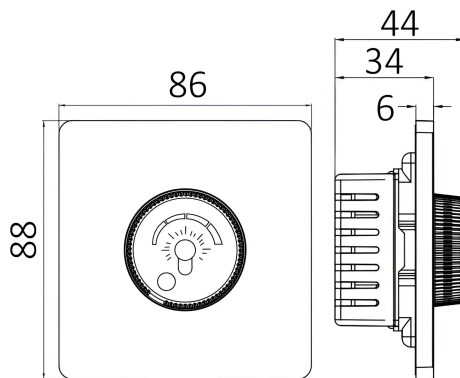

Braytron

TECHNISCHES DATENBLATT

MODELL BZ04-02342

BESCHREIBUNG BRY-LENA-630W-D.GRY-DIMMER SWITCH

BRAYTRON SRL

MUNICIPIUL BUCUREȘTI, SECTOR 6, BLD. IULIU MANIU, NR.616, CORP B, ET.1,BUCUREȘTI,Sector 6(RO)

info@braytron.com

Product Characteristics

Max. Leistung	: Max.630 w
---------------	-------------

Elektrische Eigenschaften

Spannung	: 220-240V 50/60Hz
Material	: PC
Arbeitstemperatur	: -20°C ~ +40°C

Dimensions & Weight

Länge	: 88 mm
Breite	: 86 mm
Höhe	: 44 mm
Gewicht	: 120 gr

Paket-Informationen

Nettogewicht	: 9,6 kgs
Bruttogewicht	: 10,9 kgs
Stückzahl pro Karton (PCS/CTN)	: 80
Länge	: 50,5 cm
Breite	: 33 cm
Höhe	: 21 cm
EAN-Code	: 5949097740671