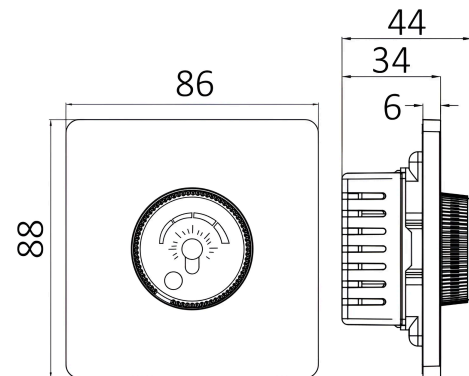

Braytron

TECHNISCHES DATENBLATT

MODELL BZ04-02342

BESCHREIBUNG BRY-LENA-630W-D.GRY-DIMMER SWITCH

BRAYTRON SRL

MUNICIPIUL BUCUREȘTI, SECTOR 6, BLD. IULIU MANIU, NR.616, CORP B, ET.1,BUCUREȘTI,Sector 6(RO)

info@braytron.com

Product Characteristics

Max. Leistung	: Max.630 w
---------------	-------------

Elektrische Eigenschaften

Spannung	: 220-240V 50/60Hz
Material	: PC
Arbeitstemperatur	: -20°C ~ +40°C

Dimensions & Weight

Länge	: 88 mm
Breite	: 86 mm
Höhe	: 44 mm
Gewicht	: 120 gr

Paket-Informationen

Nettogewicht	: 9,6 kgs
Bruttogewicht	: 10,9 kgs
Stückzahl pro Karton (PCS/CTN)	: 80
Länge	: 50,5 cm
Breite	: 33 cm
Höhe	: 21 cm
EAN-Code	: 5949097740671