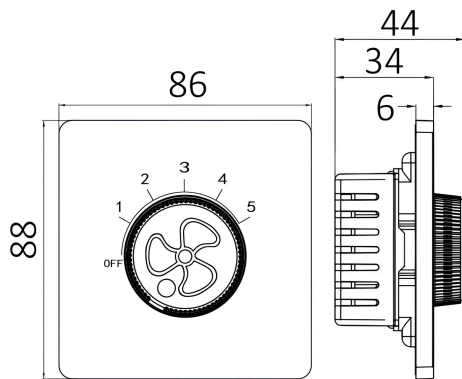

Braytron

TECHNISCHES DATENBLATT

MODELL

BZ04-02350

BESCHREIBUNG

BRY-LENA-300W-WHT-SPEED SWITCH

BRAYTRON SRL

MUNICIPIUL BUCUREȘTI, SECTOR 6, BLD. IULIU MANIU, NR.616, CORP B, ET.1,BUCUREȘTI,Sector 6(RO)

info@braytron.com

www.braytron.com

Allgemeine Merkmale

Modell	: BZ04-02350
Hauptkategorie	: Elektroartikel
Unterkategorie	: Schalter und Steckdose
Typ	: Switch and Socket
Gehäusefarbe	: White
Garantie	: 5 Years
Klasse	: CLASS I
IP (Schutzart)	: IP20

Product Characteristics

Max. Leistung	: Max.300 w
---------------	-------------

Elektrische Eigenschaften

Spannung	: 220-240V 50/60Hz
Material	: PC
Arbeitstemperatur	: -20°C ~ +40°C

Dimensions & Weight

Länge	: 88 mm
Breite	: 86 mm
Höhe	: 44 mm
Gewicht	: 125 gr

Paket-Informationen

Nettogewicht	: 10 kgs
Bruttogewicht	: 11,4 kgs
Stückzahl pro Karton (PCS/CTN)	: 80
Länge	: 50,5 cm
Breite	: 33 cm
Höhe	: 21 cm
EAN-Code	: 5949097740695

BRAYTRON SRL

MUNICIPIUL BUCUREȘTI, SECTOR 6, BLD. IULIU MANIU, NR.616, CORP B, ET.1,BUCUREȘTI, Sector 6(RO)
info@braytron.com
www.braytron.com