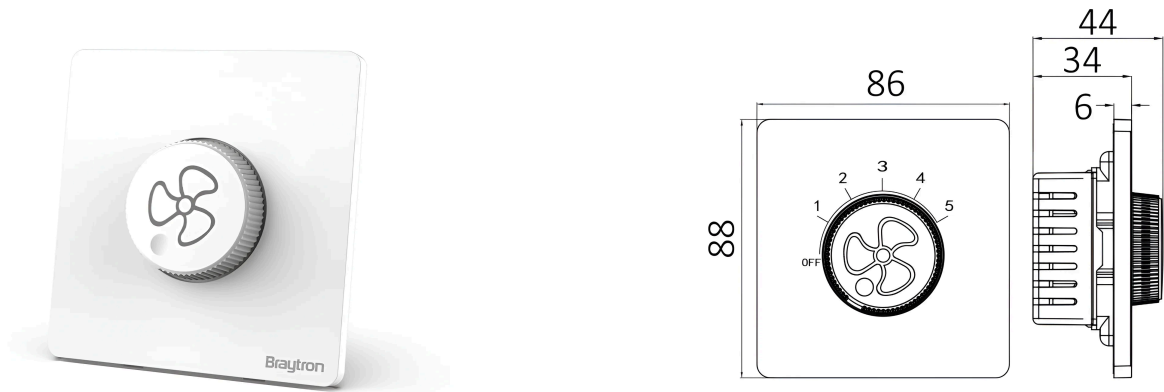

Braytron

TECHNISCHES DATENBLATT

MODELL

BZ04-02350

BESCHREIBUNG

BRY-LENA-300W-WHT-SPEED SWITCH

BRAYTRON SRL

MUNICIPIUL BUCUREȘTI, SECTOR 6, BLD. IULIU MANIU, NR.616, CORP B, ET.1,BUCUREȘTI,Sector 6(RO)

info@braytron.com

www.braytron.com

Allgemeine Merkmale

Modell	: BZ04-02350
Hauptkategorie	: Elektroartikel
Unterkategorie	: Schalter und Steckdose
Typ	: Switch and Socket
Gehäusefarbe	: White
Garantie	: 5 Years
Klasse	: CLASS I
IP (Schutzart)	: IP20

Product Characteristics

Max. Leistung	: Max.300 w
---------------	-------------

Elektrische Eigenschaften

Spannung	: 220-240V 50/60Hz
Material	: PC
Arbeitstemperatur	: -20°C ~ +40°C

Dimensions & Weight

Länge	: 88 mm
Breite	: 86 mm
Höhe	: 44 mm
Gewicht	: 125 gr