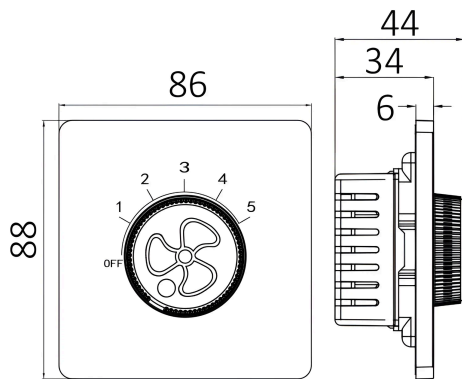

Braytron

TECHNISCHES DATENBLATT

MODELL BZ04-02351

BESCHREIBUNG BRY-LENA-300W-BLC-SPEED SWITCH

BRAYTRON SRL

MUNICIPIUL BUCUREȘTI, SECTOR 6, BLD. IULIU MANIU, NR.616, CORP B, ET.1,BUCUREȘTI,Sector 6(RO)
info@braytron.com
www.braytron.com

Pagina 1 din 2

Allgemeine Merkmale

Modell	: BZ04-02351
Hauptkategorie	: Elektroartikel
Unterkategorie	: Schalter und Steckdose
Typ	: Switch and Socket
Gehäusefarbe	: Black
Garantie	: 5 Years
Klasse	: CLASS I
IP (Schutzart)	: IP20

Product Characteristics

Max. Leistung	: Max.300 w
---------------	-------------

Elektrische Eigenschaften

Spannung	: 220-240V 50/60Hz
Material	: PC
Arbeitstemperatur	: -20°C ~ +40°C

Dimensions & Weight

Länge	: 88 mm
Breite	: 86 mm
Höhe	: 44 mm
Gewicht	: 125 gr

Paket-Informationen

Nettogewicht	: 10 kgs
Bruttogewicht	: 11,4 kgs
Stückzahl pro Karton (PCS/CTN)	: 80
Länge	: 50,5 cm
Breite	: 33 cm
Höhe	: 21 cm
EAN-Code	: 5949097740718