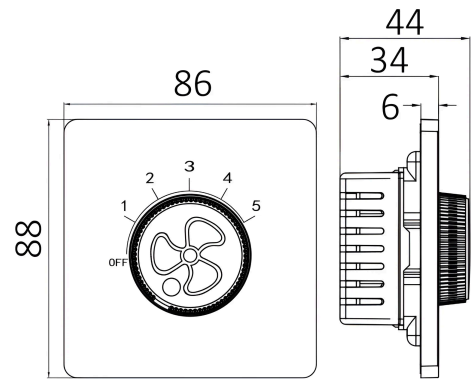

Braytron

TECHNISCHES DATENBLATT

MODELL BZ04-02351

BESCHREIBUNG BRY-LENA-300W-BLC-SPEED SWITCH

BRAYTRON SRL

MUNICIPIUL BUCUREȘTI, SECTOR 6, BLD. IULIU MANIU, NR.616, CORP B, ET.1,BUCUREȘTI,Sector 6(RO)
info@braytron.com
www.braytron.com

Pagina 1 din 2

Allgemeine Merkmale

Modell	: BZ04-02351
Hauptkategorie	: Elektroartikel
Unterkategorie	: Schalter und Steckdose
Typ	: Switch and Socket
Gehäusefarbe	: Black
Garantie	: 5 Years
Klasse	: CLASS I
IP (Schutzart)	: IP20

Product Characteristics

Max. Leistung	: Max.300 w
---------------	-------------

Elektrische Eigenschaften

Spannung	: 220-240V 50/60Hz
Material	: PC
Arbeitstemperatur	: -20°C ~ +40°C

Dimensions & Weight

Länge	: 88 mm
Breite	: 86 mm
Höhe	: 44 mm
Gewicht	: 125 gr

Paket-Informationen

Nettogewicht	: 10 kgs
Bruttogewicht	: 11,4 kgs
Stückzahl pro Karton (PCS/CTN)	: 80
Länge	: 50,5 cm
Breite	: 33 cm
Höhe	: 21 cm
EAN-Code	: 5949097740718