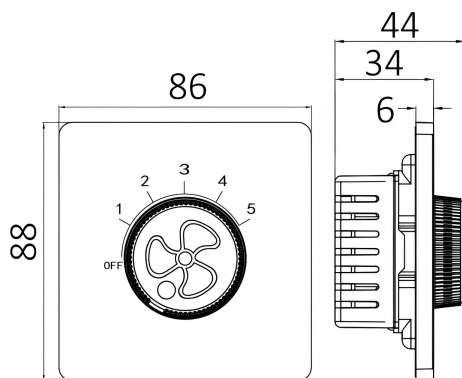

Braytron

TECHNISCHES DATENBLATT

MODELL

BZ04-02352

BESCHREIBUNG

BRY-LENA-300W-D.GRY-SPEED SWITCH

BRAYTRON SRL

MUNICIPIUL BUCUREȘTI, SECTOR 6, BLD. IULIU MANIU, NR.616, CORP B, ET.1,BUCUREȘTI, Sector 6(RO)
info@braytron.com
www.braytron.com

Pagina 1 din 2

Allgemeine Merkmale

Modell	: BZ04-02352
Hauptkategorie	: Elektroartikel
Unterkategorie	: Schalter und Steckdose
Typ	: Switch and Socket
Gehäusefarbe	: Dark Grey
Garantie	: 5 Years
Klasse	: CLASS I
IP (Schutzart)	: IP20

Product Characteristics

Max. Leistung	: Max.300 w
---------------	-------------

Elektrische Eigenschaften

Spannung	: 220-240V 50/60Hz
Material	: PC
Arbeitstemperatur	: -20°C ~ +40°C

Dimensions & Weight

Länge	: 88 mm
Breite	: 86 mm
Höhe	: 44 mm
Gewicht	: 125 gr

Paket-Informationen

Nettogewicht	: 10 kgs
Bruttogewicht	: 11,4 kgs
Stückzahl pro Karton (PCS/CTN)	: 80
Länge	: 50,5 cm
Breite	: 33 cm
Höhe	: 21 cm
EAN-Code	: 5949097740701