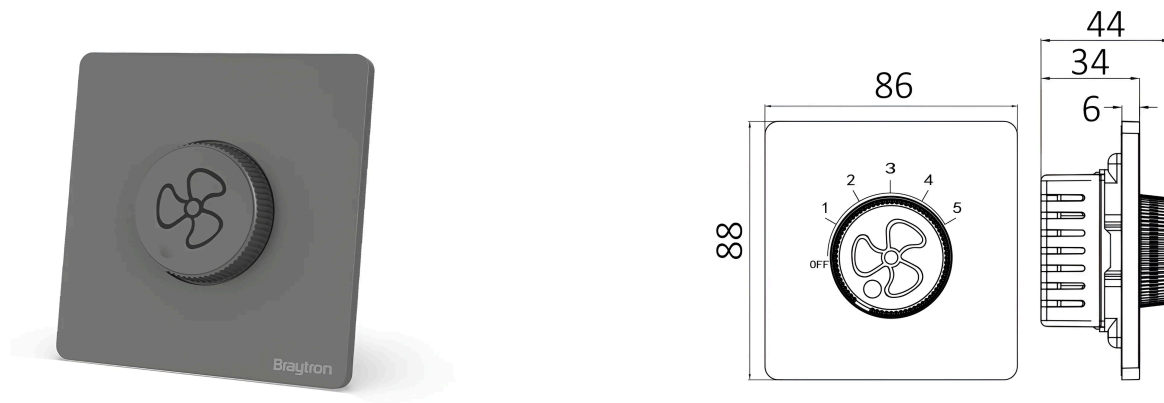

Braytron

TECHNISCHES DATENBLATT

MODELL

BZ04-02352

BESCHREIBUNG

BRY-LENA-300W-D.GRY-SPEED SWITCH

BRAYTRON SRL

MUNICIPIUL BUCUREȘTI, SECTOR 6, BLD. IULIU MANIU, NR.616, CORP B, ET.1,BUCUREȘTI, Sector 6(RO)
info@braytron.com
www.braytron.com

Pagina 1 din 2

Allgemeine Merkmale

Modell	: BZ04-02352
Hauptkategorie	: Elektroartikel
Unterkategorie	: Schalter und Steckdose
Typ	: Switch and Socket
Gehäusefarbe	: Dark Grey
Garantie	: 5 Years
Klasse	: CLASS I
IP (Schutzart)	: IP20

Product Characteristics

Max. Leistung	: Max.300 w
---------------	-------------

Elektrische Eigenschaften

Spannung	: 220-240V 50/60Hz
Material	: PC
Arbeitstemperatur	: -20°C ~ +40°C

Dimensions & Weight

Länge	: 88 mm
Breite	: 86 mm
Höhe	: 44 mm
Gewicht	: 125 gr