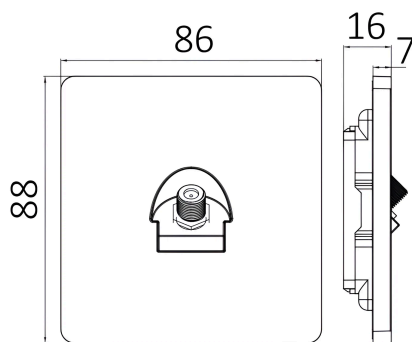

Braytron

TECHNISCHES DATENBLATT

MODELL	BZ04-02410
BESCHREIBUNG	BRY-LENA-WHT-SATELLITE SOCKET

BRAYTRON SRL

MUNICIPIUL BUCUREȘTI, SECTOR 6, BLD. IULIU MANIU, NR.616, CORP B, ET.1,BUCUREȘTI,Sector 6(RO)
info@braytron.com
www.braytron.com

Elektrische Eigenschaften

Spannung	:	220-240V 50/60Hz
Material	:	PC
Arbeitstemperatur	:	-20°C ~ +40°C

Dimensions & Weight

Länge	:	88 mm
Breite	:	86 mm
Höhe	:	17 mm
Gewicht	:	87 gr

Paket-Informationen

Nettogewicht	:	8,7 kgs
Bruttogewicht	:	10 kgs
Stückzahl pro Karton (PCS/CTN)	:	100
Länge	:	50,5 cm
Breite	:	33 cm
Höhe	:	21 cm
EAN-Code	:	5949097740725