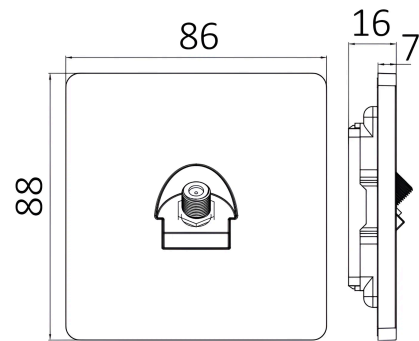

Braytron

TECHNISCHES DATENBLATT

MODELL	BZ04-02410
BESCHREIBUNG	BRY-LENA-WHT-SATELLITE SOCKET

BRAYTRON SRL

MUNICIPIUL BUCUREȘTI, SECTOR 6, BLD. IULIU MANIU, NR.616, CORP B, ET.1,BUCUREȘTI,Sector 6(RO)
info@braytron.com
www.braytron.com

Elektrische Eigenschaften

Spannung	:	220-240V 50/60Hz
Material	:	PC
Arbeitstemperatur	:	-20°C ~ +40°C

Dimensions & Weight

Länge	:	88 mm
Breite	:	86 mm
Höhe	:	17 mm
Gewicht	:	87 gr

Paket-Informationen

Nettogewicht	:	8,7 kgs
Bruttogewicht	:	10 kgs
Stückzahl pro Karton (PCS/CTN)	:	100
Länge	:	50,5 cm
Breite	:	33 cm
Höhe	:	21 cm
EAN-Code	:	5949097740725