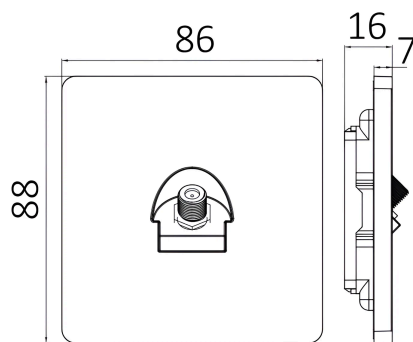

Braytron

TECHNISCHES DATENBLATT

MODELL	BZ04-02411
BESCHREIBUNG	BRY-LENA-BLC-SATELLITE SOCKET

BRAYTRON SRL

MUNICIPIUL BUCUREȘTI, SECTOR 6, BLD. IULIU MANIU, NR.616, CORP B, ET.1,BUCUREȘTI,Sector 6(RO)
info@braytron.com
www.braytron.com

Elektrische Eigenschaften

Spannung	: 220-240V 50/60Hz
Material	: PC
Arbeitstemperatur	: -20°C ~ +40°C

Dimensions & Weight

Länge	: 88 mm
Breite	: 86 mm
Höhe	: 17 mm
Gewicht	: 87 gr

Paket-Informationen

Nettogewicht	: 8,7 kgs
Bruttogewicht	: 10 kgs
Stückzahl pro Karton (PCS/CTN)	: 100
Länge	: 50,5 cm
Breite	: 33 cm
Höhe	: 21 cm
EAN-Code	: 5949097740749