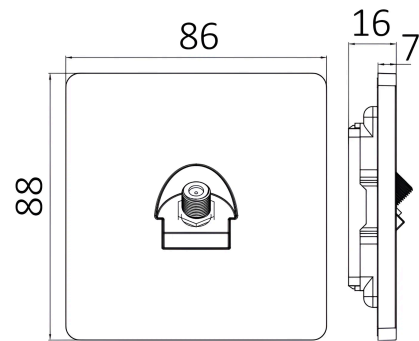

Braytron

TECHNISCHES DATENBLATT

MODELL	BZ04-02411
BESCHREIBUNG	BRY-LENA-BLC-SATELLITE SOCKET

BRAYTRON SRL

MUNICIPIUL BUCUREȘTI, SECTOR 6, BLD. IULIU MANIU, NR.616, CORP B, ET.1,BUCUREȘTI,Sector 6(RO)
info@braytron.com
www.braytron.com

Elektrische Eigenschaften

Spannung	: 220-240V 50/60Hz
Material	: PC
Arbeitstemperatur	: -20°C ~ +40°C

Dimensions & Weight

Länge	: 88 mm
Breite	: 86 mm
Höhe	: 17 mm
Gewicht	: 87 gr

Paket-Informationen

Nettogewicht	: 8,7 kgs
Bruttogewicht	: 10 kgs
Stückzahl pro Karton (PCS/CTN)	: 100
Länge	: 50,5 cm
Breite	: 33 cm
Höhe	: 21 cm
EAN-Code	: 5949097740749