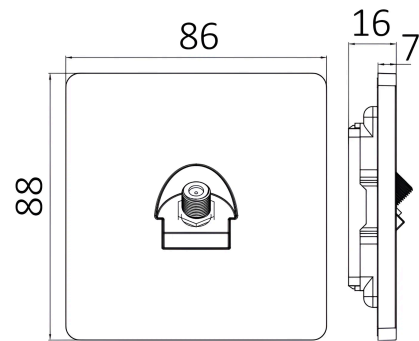

Braytron

TECHNISCHES DATENBLATT

MODELL	BZ04-02412
BESCHREIBUNG	BRY-LENA-D.GRY-SATELLITE SOCKET

BRAYTRON SRL

MUNICIPIUL BUCUREȘTI, SECTOR 6, BLD. IULIU MANIU, NR.616, CORP B, ET.1,BUCUREȘTI,Sector 6(RO)
info@braytron.com
www.braytron.com