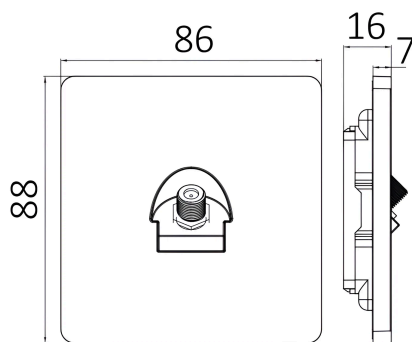

Braytron

TECHNISCHES DATENBLATT

MODELL	BZ04-02412
BESCHREIBUNG	BRY-LENA-D.GRY-SATELLITE SOCKET

BRAYTRON SRL

MUNICIPIUL BUCUREȘTI, SECTOR 6, BLD. IULIU MANIU, NR.616, CORP B, ET.1,BUCUREȘTI,Sector 6(RO)
info@braytron.com
www.braytron.com