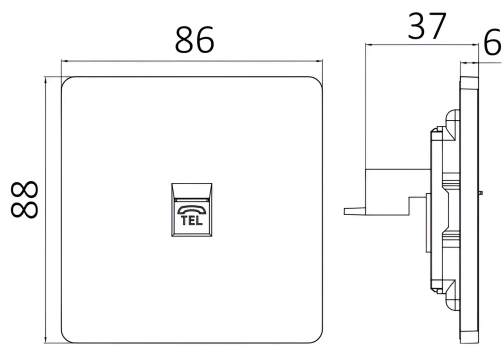

Braytron

TECHNISCHES DATENBLATT

MODELL	BZ04-02430
BESCHREIBUNG	BRY-LENA-1G-WHT-TEL. SOCKET

BRAYTRON SRL

MUNICIPIUL BUCUREȘTI, SECTOR 6, BLD. IULIU MANIU, NR.616, CORP B, ET.1,BUCUREȘTI,Sector 6(RO)
info@braytron.com
www.braytron.com

Allgemeine Merkmale

Modell	: BZ04-02430
Hauptkategorie	: Elektroartikel
Unterkategorie	: Schalter und Steckdose
Typ	: Switch and Socket
Gehäusefarbe	: White
Garantie	: 5 Years
Klasse	: CLASS I
IP (Schutzart)	: IP20

Elektrische Eigenschaften

Spannung	: 220-240V 50/60Hz
Material	: PC
Arbeitstemperatur	: -20°C ~ +40°C

Dimensions & Weight

Länge	: 88 mm
Breite	: 86 mm
Höhe	: 37 mm
Gewicht	: 85 gr

Paket-Informationen

Nettogewicht	: 8,5 kgs
Bruttogewicht	: 10 kgs
Stückzahl pro Karton (PCS/CTN)	: 100
Länge	: 50 cm
Breite	: 32 cm
Höhe	: 21 cm
EAN-Code	: 5949097740756