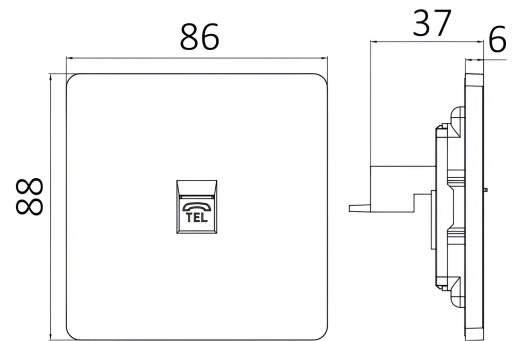

Braytron

TECHNISCHES DATENBLATT

MODELL	BZ04-02430
BESCHREIBUNG	BRY-LENA-1G-WHT-TEL. SOCKET

BRAYTRON SRL

MUNICIPIUL BUCUREȘTI, SECTOR 6, BLD. IULIU MANIU, NR.616, CORP B, ET.1,BUCUREȘTI,Sector 6(RO)
info@braytron.com
www.braytron.com

Allgemeine Merkmale

Modell	: BZ04-02430
Hauptkategorie	: Elektroartikel
Unterkategorie	: Schalter und Steckdose
Typ	: Switch and Socket
Gehäusefarbe	: White
Garantie	: 5 Years
Klasse	: CLASS I
IP (Schutzart)	: IP20

Elektrische Eigenschaften

Spannung	: 220-240V 50/60Hz
Material	: PC
Arbeitstemperatur	: -20°C ~ +40°C

Dimensions & Weight

Länge	: 88 mm
Breite	: 86 mm
Höhe	: 37 mm
Gewicht	: 85 gr

Paket-Informationen

Nettogewicht	: 8,5 kgs
Bruttogewicht	: 10 kgs
Stückzahl pro Karton (PCS/CTN)	: 100
Länge	: 50 cm
Breite	: 32 cm
Höhe	: 21 cm
EAN-Code	: 5949097740756