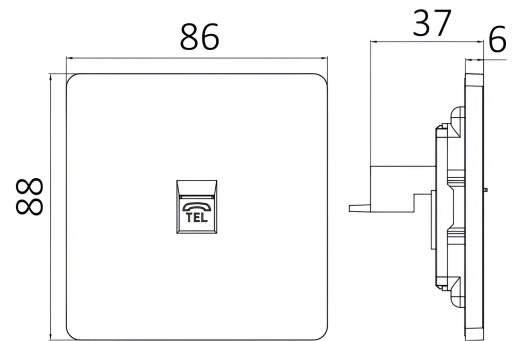

## TECHNISCHES DATENBLATT

MODELL	BZ04-02431
BESCHREIBUNG	BRY-LENA-1G-BLC-TEL. SOCKET

BRAYTRON SRL

MUNICIPIUL BUCUREȘTI, SECTOR 6, BLD. IULIU MANIU, NR.616, CORP B, ET.1,BUCUREȘTI,Sector 6(RO)  
info@braytron.com  
www.braytron.com

## Dimensions & Weight

Länge	: 88 mm
Breite	: 86 mm
Höhe	: 37 mm
Gewicht	: 85 gr

## Paket-Informationen

Nettogewicht	: 8,5 kgs
Bruttogewicht	: 10 kgs
Stückzahl pro Karton (PCS/CTN)	: 100
Länge	: 50 cm
Breite	: 32 cm
Höhe	: 21 cm
EAN-Code	: 5949097740770