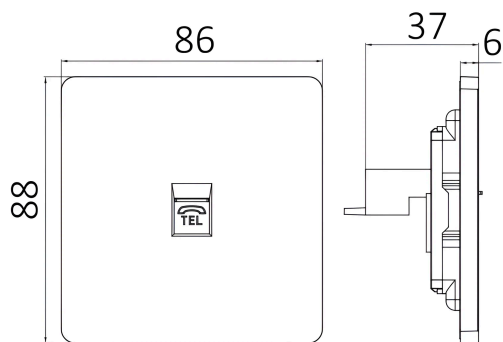

## TECHNISCHES DATENBLATT

MODELL	BZ04-02431
BESCHREIBUNG	BRY-LENA-1G-BLC-TEL. SOCKET

BRAYTRON SRL

MUNICIPIUL BUCUREȘTI, SECTOR 6, BLD. IULIU MANIU, NR.616, CORP B, ET.1,BUCUREȘTI,Sector 6(RO)  
info@braytron.com  
www.braytron.com

## Dimensions & Weight

Länge	: 88 mm
Breite	: 86 mm
Höhe	: 37 mm
Gewicht	: 85 gr

## Paket-Informationen

Nettogewicht	: 8,5 kgs
Bruttogewicht	: 10 kgs
Stückzahl pro Karton (PCS/CTN)	: 100
Länge	: 50 cm
Breite	: 32 cm
Höhe	: 21 cm
EAN-Code	: 5949097740770