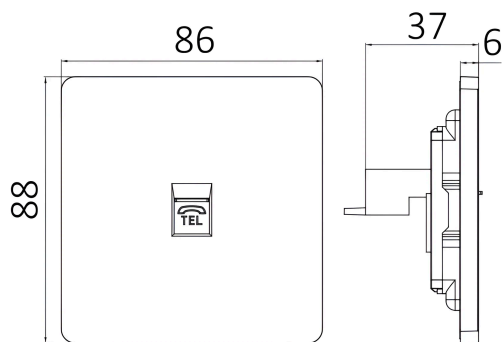

Braytron

TECHNISCHES DATENBLATT

MODELL	BZ04-02432
BESCHREIBUNG	BRY-LENA-1G-D.GRY-TEL. SOCKET

BRAYTRON SRL

MUNICIPIUL BUCUREȘTI, SECTOR 6, BLD. IULIU MANIU, NR.616, CORP B, ET.1,BUCUREȘTI,Sector 6(RO)
info@braytron.com
www.braytron.com

Pagina 1 din 2