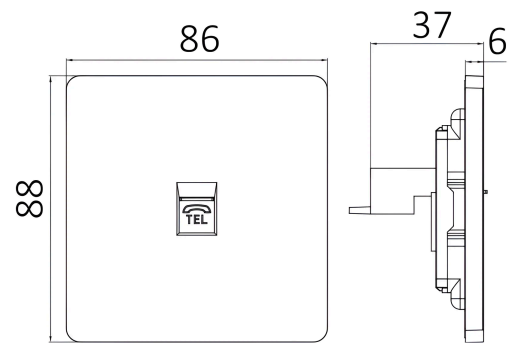

Braytron

TECHNISCHES DATENBLATT

MODELL	BZ04-02432
BESCHREIBUNG	BRY-LENA-1G-D.GRY-TEL. SOCKET

BRAYTRON SRL

MUNICIPIUL BUCUREȘTI, SECTOR 6, BLD. IULIU MANIU, NR.616, CORP B, ET.1,BUCUREȘTI,Sector 6(RO)
info@braytron.com
www.braytron.com

Pagina 1 din 2