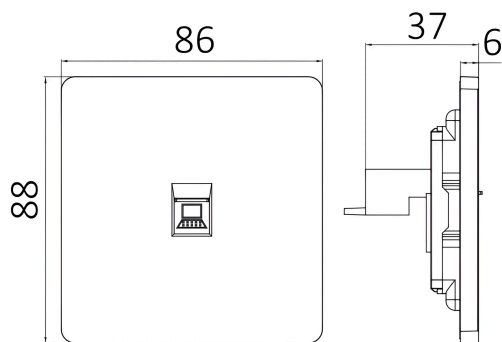

Braytron

TECHNISCHES DATENBLATT

MODELL

BZ04-02450

BESCHREIBUNG

BRY-LENA-1G-CAT6-WHT-DATA SOCKET

BRAYTRON SRL

MUNICIPIUL BUCUREȘTI, SECTOR 6, BLD. IULIU MANIU, NR.616, CORP B, ET.1,BUCUREȘTI,Sector 6(RO)

Elektrische Eigenschaften

Spannung	: 220-240V 50/60Hz
Material	: PC
Arbeitstemperatur	: -20°C ~ +40°C

Dimensions & Weight

Länge	: 88 mm
Breite	: 86 mm
Höhe	: 37 mm
Gewicht	: 88 gr

Paket-Informationen

Nettogewicht	: 8,8 kgs
Bruttogewicht	: 10,2 kgs
Stückzahl pro Karton (PCS/CTN)	: 100
Länge	: 50 cm
Breite	: 33 cm
Höhe	: 21 cm
EAN-Code	: 5949097740787