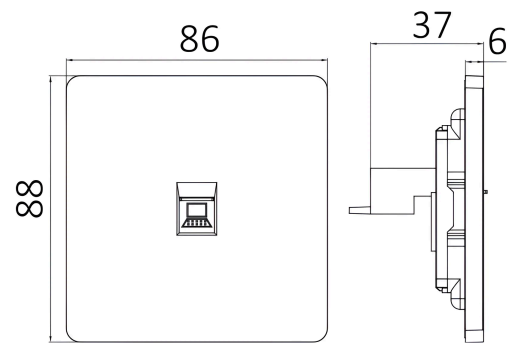

Braytron

TECHNISCHES DATENBLATT

MODELL

BZ04-02450

BESCHREIBUNG

BRY-LENA-1G-CAT6-WHT-DATA SOCKET

BRAYTRON SRL

MUNICIPIUL BUCUREȘTI, SECTOR 6, BLD. IULIU MANIU, NR.616, CORP B, ET.1,BUCUREȘTI,Sector 6(RO)

Elektrische Eigenschaften

Spannung	: 220-240V 50/60Hz
Material	: PC
Arbeitstemperatur	: -20°C ~ +40°C

Dimensions & Weight

Länge	: 88 mm
Breite	: 86 mm
Höhe	: 37 mm
Gewicht	: 88 gr

Paket-Informationen

Nettogewicht	: 8,8 kgs
Bruttogewicht	: 10,2 kgs
Stückzahl pro Karton (PCS/CTN)	: 100
Länge	: 50 cm
Breite	: 33 cm
Höhe	: 21 cm
EAN-Code	: 5949097740787