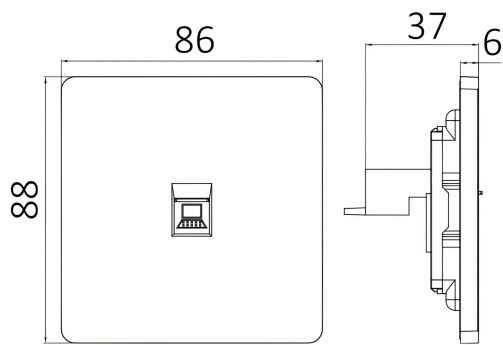

Braytron

TECHNISCHES DATENBLATT

| | |
|--------------|----------------------------------|
| MODELL | BZ04-02451 |
| BESCHREIBUNG | BRY-LENA-1G-CAT6-BLC-DATA SOCKET |

BRAYTRON SRL

MUNICIPIUL BUCUREȘTI, SECTOR 6, BLD. IULIU MANIU, NR.616, CORP B, ET.1,BUCUREȘTI,Sector 6(RO)
info@braytron.com
www.braytron.com

Elektrische Eigenschaften

| | |
|-------------------|--------------------|
| Spannung | : 220-240V 50/60Hz |
| Material | : PC |
| Arbeitstemperatur | : -20°C ~ +40°C |

Dimensions & Weight

| | |
|---------|---------|
| Länge | : 88 mm |
| Breite | : 86 mm |
| Höhe | : 37 mm |
| Gewicht | : 88 gr |

Paket-Informationen

| | |
|--------------------------------|-----------------|
| Nettogewicht | : 8,8 kgs |
| Bruttogewicht | : 10,2 kgs |
| Stückzahl pro Karton (PCS/CTN) | : 100 |
| Länge | : 50 cm |
| Breite | : 33 cm |
| Höhe | : 21 cm |
| EAN-Code | : 5949097740800 |