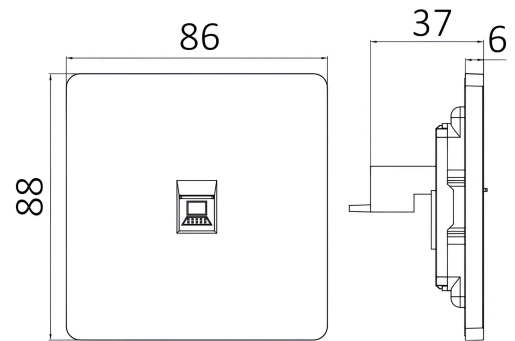

Braytron

TECHNISCHES DATENBLATT

| | |
|--------------|----------------------------------|
| MODELL | BZ04-02451 |
| BESCHREIBUNG | BRY-LENA-1G-CAT6-BLC-DATA SOCKET |

BRAYTRON SRL

MUNICIPIUL BUCUREȘTI, SECTOR 6, BLD. IULIU MANIU, NR.616, CORP B, ET.1,BUCUREȘTI,Sector 6(RO)
info@braytron.com
www.braytron.com

Elektrische Eigenschaften

| | |
|-------------------|--------------------|
| Spannung | : 220-240V 50/60Hz |
| Material | : PC |
| Arbeitstemperatur | : -20°C ~ +40°C |

Dimensions & Weight

| | |
|---------|---------|
| Länge | : 88 mm |
| Breite | : 86 mm |
| Höhe | : 37 mm |
| Gewicht | : 88 gr |

Paket-Informationen

| | |
|--------------------------------|-----------------|
| Nettogewicht | : 8,8 kgs |
| Bruttogewicht | : 10,2 kgs |
| Stückzahl pro Karton (PCS/CTN) | : 100 |
| Länge | : 50 cm |
| Breite | : 33 cm |
| Höhe | : 21 cm |
| EAN-Code | : 5949097740800 |