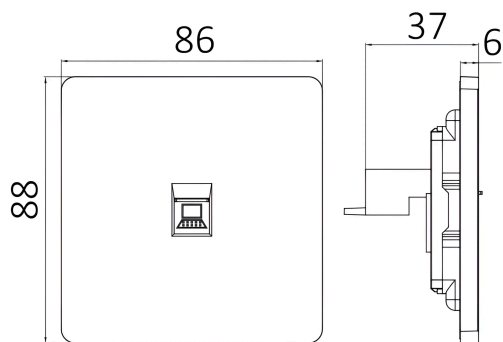

Braytron

TECHNISCHES DATENBLATT

MODELL

BZ04-02452

BESCHREIBUNG

BRY-LENA-1G-CAT6-D.GRY-DATA SOCKET

BRAYTRON SRL

MUNICIPIUL BUCUREȘTI, SECTOR 6, BLD. IULIU MANIU, NR.616, CORP B, ET.1,BUCUREȘTI,Sector 6(RO)

Elektrische Eigenschaften

Spannung	: 220-240V 50/60Hz
Material	: PC
Arbeitstemperatur	: -20°C ~ +40°C

Dimensions & Weight

Länge	: 88 mm
Breite	: 86 mm
Höhe	: 37 mm
Gewicht	: 88 gr

Paket-Informationen

Nettogewicht	: 8,8 kgs
Bruttogewicht	: 10,2 kgs
Stückzahl pro Karton (PCS/CTN)	: 100
Länge	: 50 cm
Breite	: 33 cm
Höhe	: 21 cm
EAN-Code	: 5949097740794