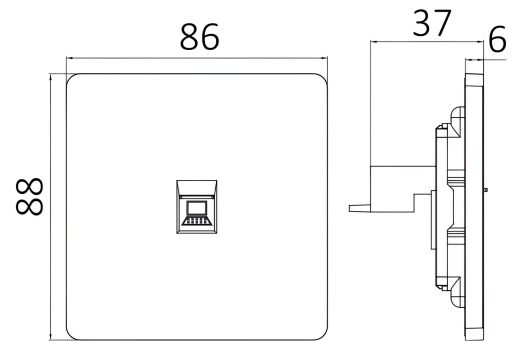

Braytron

TECHNISCHES DATENBLATT

MODELL

BZ04-02452

BESCHREIBUNG

BRY-LENA-1G-CAT6-D.GRY-DATA SOCKET

BRAYTRON SRL

MUNICIPIUL BUCUREȘTI, SECTOR 6, BLD. IULIU MANIU, NR.616, CORP B, ET.1,BUCUREȘTI,Sector 6(RO)

Elektrische Eigenschaften

Spannung	: 220-240V 50/60Hz
Material	: PC
Arbeitstemperatur	: -20°C ~ +40°C

Dimensions & Weight

Länge	: 88 mm
Breite	: 86 mm
Höhe	: 37 mm
Gewicht	: 88 gr

Paket-Informationen

Nettogewicht	: 8,8 kgs
Bruttogewicht	: 10,2 kgs
Stückzahl pro Karton (PCS/CTN)	: 100
Länge	: 50 cm
Breite	: 33 cm
Höhe	: 21 cm
EAN-Code	: 5949097740794