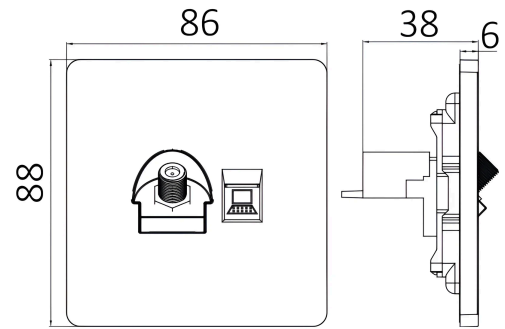

## TECHNISCHES DATENBLATT

MODELL	BZ04-02470
BESCHREIBUNG	BRY-LENA-ST+CAT6-WHT- SOCKET

BRAYTRON SRL

MUNICIPIUL BUCUREȘTI, SECTOR 6, BLD. IULIU MANIU, NR.616, CORP B, ET.1,BUCUREȘTI,Sector 6(RO)  
info@braytron.com  
www.braytron.com

## Dimensions & Weight

Länge	: 88 mm
Breite	: 86 mm
Höhe	: 38 mm
Gewicht	: 95 gr

## Paket-Informationen

Nettogewicht	: 9,5 kgs
Bruttogewicht	: 11,1 kgs
Stückzahl pro Karton (PCS/CTN)	: 100
Länge	: 50 cm
Breite	: 33 cm
Höhe	: 21 cm
EAN-Code	: 5949097740817