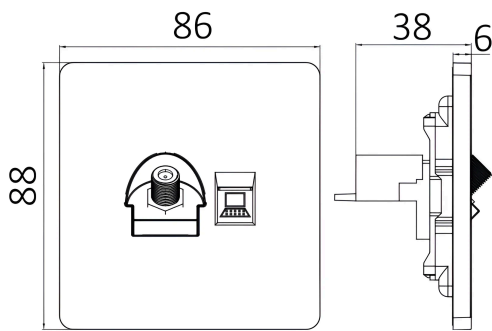

## TECHNISCHES DATENBLATT

MODELL	BZ04-02470
BESCHREIBUNG	BRY-LENA-ST+CAT6-WHT- SOCKET

BRAYTRON SRL

MUNICIPIUL BUCUREȘTI, SECTOR 6, BLD. IULIU MANIU, NR.616, CORP B, ET.1,BUCUREȘTI,Sector 6(RO)  
info@braytron.com  
www.braytron.com

## Dimensions & Weight

Länge	: 88 mm
Breite	: 86 mm
Höhe	: 38 mm
Gewicht	: 95 gr

## Paket-Informationen

Nettogewicht	: 9,5 kgs
Bruttogewicht	: 11,1 kgs
Stückzahl pro Karton (PCS/CTN)	: 100
Länge	: 50 cm
Breite	: 33 cm
Höhe	: 21 cm
EAN-Code	: 5949097740817