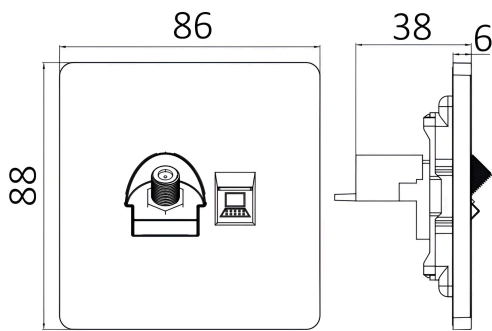

Braytron

TECHNISCHES DATENBLATT

MODELL

BZ04-02472

BESCHREIBUNG

BRY-LENA-ST+CAT6-D.GRY- SOCKET

BRAYTRON SRL

MUNICIPIUL BUCUREȘTI, SECTOR 6, BLD. IULIU MANIU, NR.616, CORP B, ET.1,BUCUREȘTI,Sector 6(RO)

Elektrische Eigenschaften

Spannung	: 220-240V 50/60Hz
Material	: PC
Arbeitstemperatur	: -20°C ~ +40°C

Dimensions & Weight

Länge	: 88 mm
Breite	: 86 mm
Höhe	: 38 mm
Gewicht	: 95 gr

Paket-Informationen

Nettogewicht	: 9,5 kgs
Bruttogewicht	: 11,1 kgs
Stückzahl pro Karton (PCS/CTN)	: 100
Länge	: 50 cm
Breite	: 33 cm
Höhe	: 21 cm
EAN-Code	: 5949097740824