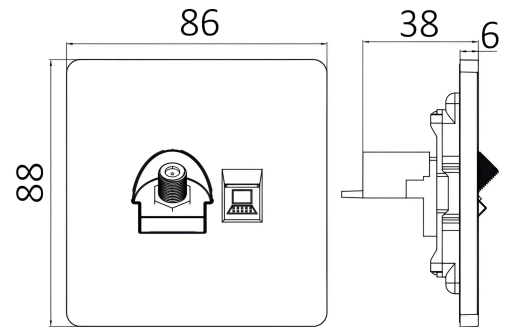

Braytron

TECHNISCHES DATENBLATT

MODELL

BZ04-02472

BESCHREIBUNG

BRY-LENA-ST+CAT6-D.GRY- SOCKET

BRAYTRON SRL

MUNICIPIUL BUCUREȘTI, SECTOR 6, BLD. IULIU MANIU, NR.616, CORP B, ET.1,BUCUREȘTI,Sector 6(RO)

Elektrische Eigenschaften

Spannung	: 220-240V 50/60Hz
Material	: PC
Arbeitstemperatur	: -20°C ~ +40°C

Dimensions & Weight

Länge	: 88 mm
Breite	: 86 mm
Höhe	: 38 mm
Gewicht	: 95 gr

Paket-Informationen

Nettogewicht	: 9,5 kgs
Bruttogewicht	: 11,1 kgs
Stückzahl pro Karton (PCS/CTN)	: 100
Länge	: 50 cm
Breite	: 33 cm
Höhe	: 21 cm
EAN-Code	: 5949097740824