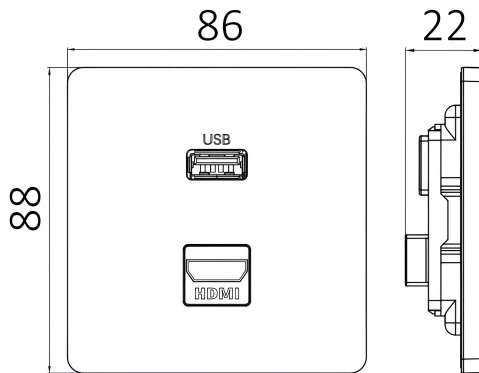

Braytron

TECHNISCHES DATENBLATT

MODELL

BZ04-02510

BESCHREIBUNG

BRY-LENA-HDMI+USBC-WHT-SOCKET

BRAYTRON SRL

MUNICIPIUL BUCUREȘTI, SECTOR 6, BLD. IULIU MANIU, NR.616, CORP B, ET.1,BUCUREȘTI,Sector 6(RO)
info@braytron.com
www.braytron.com

Pagina 1 din 2

Allgemeine Merkmale

Modell	: BZ04-02510
Hauptkategorie	: Elektroartikel
Unterkategorie	: Schalter und Steckdose
Typ	: Switch and Socket
Gehäusefarbe	: White
Garantie	: 5 Years
Klasse	: CLASS I
IP (Schutzart)	: IP20

Elektrische Eigenschaften

Spannung	: 220-240V 50/60Hz
Material	: PC
Arbeitstemperatur	: -20°C ~ +40°C

Dimensions & Weight

Länge	: 88 mm
Breite	: 86 mm
Höhe	: 22 mm
Gewicht	: 90 gr

Paket-Informationen

Nettogewicht	: 9 kgs
Bruttogewicht	: 10,4 kgs
Stückzahl pro Karton (PCS/CTN)	: 100
Länge	: 50 cm
Breite	: 33 cm
Höhe	: 21 cm
EAN-Code	: 5949097740848