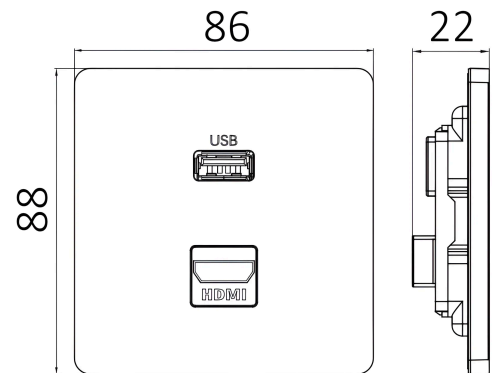

Braytron

TECHNISCHES DATENBLATT

MODELL

BZ04-02510

BESCHREIBUNG

BRY-LENA-HDMI+USBC-WHT-SOCKET

BRAYTRON SRL

MUNICIPIUL BUCUREȘTI, SECTOR 6, BLD. IULIU MANIU, NR.616, CORP B, ET.1,BUCUREȘTI,Sector 6(RO)
info@braytron.com
www.braytron.com

Pagina 1 din 2

Allgemeine Merkmale

Modell	: BZ04-02510
Hauptkategorie	: Elektroartikel
Unterkategorie	: Schalter und Steckdose
Typ	: Switch and Socket
Gehäusefarbe	: White
Garantie	: 5 Years
Klasse	: CLASS I
IP (Schutzart)	: IP20

Elektrische Eigenschaften

Spannung	: 220-240V 50/60Hz
Material	: PC
Arbeitstemperatur	: -20°C ~ +40°C

Dimensions & Weight

Länge	: 88 mm
Breite	: 86 mm
Höhe	: 22 mm
Gewicht	: 90 gr

Paket-Informationen

Nettogewicht	: 9 kgs
Bruttogewicht	: 10,4 kgs
Stückzahl pro Karton (PCS/CTN)	: 100
Länge	: 50 cm
Breite	: 33 cm
Höhe	: 21 cm
EAN-Code	: 5949097740848