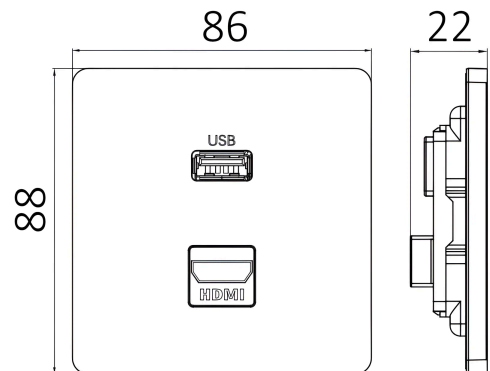

Braytron

TECHNISCHES DATENBLATT

MODELL

BZ04-02511

BESCHREIBUNG

BRY-LENA-HDMI+USBC-BLC- SOCKET

BRAYTRON SRL

MUNICIPIUL BUCUREȘTI, SECTOR 6, BLD. IULIU MANIU, NR.616, CORP B, ET.1,BUCUREȘTI,Sector 6(RO)

info@braytron.com

www.braytron.com

Allgemeine Merkmale

Modell	: BZ04-02511
Hauptkategorie	: Elektroartikel
Unterkategorie	: Schalter und Steckdose
Typ	: Switch and Socket
Gehäusefarbe	: Black
Garantie	: 5 Years
Klasse	: CLASS I
IP (Schutzart)	: IP20

Elektrische Eigenschaften

Spannung	: 220-240V 50/60Hz
Material	: PC
Arbeitstemperatur	: -20°C ~ +40°C

Dimensions & Weight

Länge	: 88 mm
Breite	: 86 mm
Höhe	: 22 mm
Gewicht	: 90 gr

Paket-Informationen

Nettogewicht	: 9 kgs
Bruttogewicht	: 10,4 kgs
Stückzahl pro Karton (PCS/CTN)	: 100
Länge	: 50 cm
Breite	: 33 cm
Höhe	: 21 cm
EAN-Code	: 5949097740862