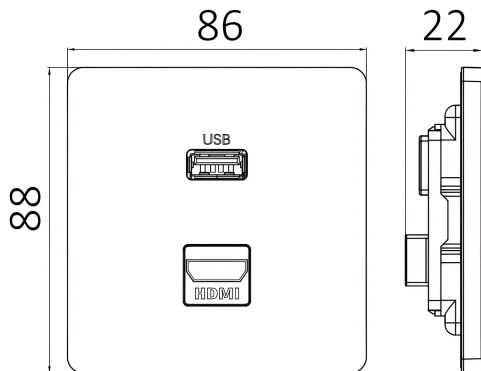

Braytron

TECHNISCHES DATENBLATT

MODELL

BZ04-02511

BESCHREIBUNG

BRY-LENA-HDMI+USBC-BLC- SOCKET

BRAYTRON SRL

MUNICIPIUL BUCUREȘTI, SECTOR 6, BLD. IULIU MANIU, NR.616, CORP B, ET.1,BUCUREȘTI,Sector 6(RO)

info@braytron.com

www.braytron.com

Allgemeine Merkmale

Modell	: BZ04-02511
Hauptkategorie	: Elektroartikel
Unterkategorie	: Schalter und Steckdose
Typ	: Switch and Socket
Gehäusefarbe	: Black
Garantie	: 5 Years
Klasse	: CLASS I
IP (Schutzart)	: IP20

Elektrische Eigenschaften

Spannung	: 220-240V 50/60Hz
Material	: PC
Arbeitstemperatur	: -20°C ~ +40°C

Dimensions & Weight

Länge	: 88 mm
Breite	: 86 mm
Höhe	: 22 mm
Gewicht	: 90 gr

Paket-Informationen

Nettogewicht	: 9 kgs
Bruttogewicht	: 10,4 kgs
Stückzahl pro Karton (PCS/CTN)	: 100
Länge	: 50 cm
Breite	: 33 cm
Höhe	: 21 cm
EAN-Code	: 5949097740862