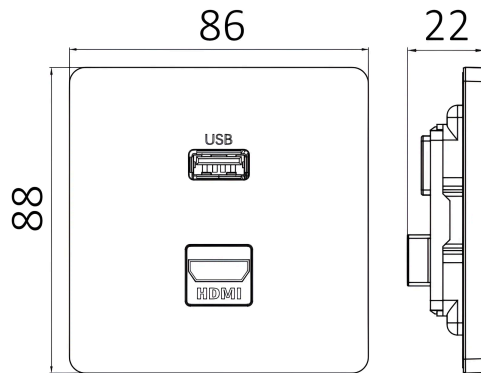

Braytron

TECHNISCHES DATENBLATT

MODELL

BZ04-02512

BESCHREIBUNG

BRY-LENA-HDMI+USBC-D.GRY- SOCKET

BRAYTRON SRL

MUNICIPIUL BUCUREȘTI, SECTOR 6, BLD. IULIU MANIU, NR.616, CORP B, ET.1,BUCUREȘTI,Sector 6(RO)

info@braytron.com

www.braytron.com

Pagina 1 din 2

Allgemeine Merkmale

Modell	: BZ04-02512
Hauptkategorie	: Elektroartikel
Unterkategorie	: Schalter und Steckdose
Typ	: Switch and Socket
Gehäusefarbe	: Dark Grey
Garantie	: 5 Years
Klasse	: CLASS I
IP (Schutzart)	: IP20

Elektrische Eigenschaften

Spannung	: 220-240V 50/60Hz
Material	: PC
Arbeitstemperatur	: -20°C ~ +40°C

Dimensions & Weight

Länge	: 88 mm
Breite	: 86 mm
Höhe	: 22 mm
Gewicht	: 90 gr

Paket-Informationen

Nettogewicht	: 9 kgs
Bruttogewicht	: 10,4 kgs
Stückzahl pro Karton (PCS/CTN)	: 100
Länge	: 50 cm
Breite	: 33 cm
Höhe	: 21 cm
EAN-Code	: 5949097740855