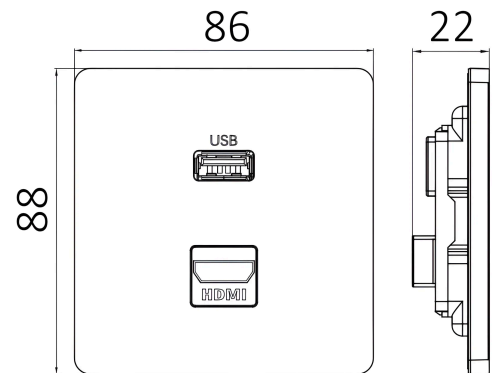

Braytron

TECHNISCHES DATENBLATT

MODELL

BZ04-02512

BESCHREIBUNG

BRY-LENA-HDMI+USBC-D.GRY- SOCKET

BRAYTRON SRL

MUNICIPIUL BUCUREȘTI, SECTOR 6, BLD. IULIU MANIU, NR.616, CORP B, ET.1,BUCUREȘTI,Sector 6(RO)

info@braytron.com

www.braytron.com

Pagina 1 din 2

Allgemeine Merkmale

Modell	: BZ04-02512
Hauptkategorie	: Elektroartikel
Unterkategorie	: Schalter und Steckdose
Typ	: Switch and Socket
Gehäusefarbe	: Dark Grey
Garantie	: 5 Years
Klasse	: CLASS I
IP (Schutzart)	: IP20

Elektrische Eigenschaften

Spannung	: 220-240V 50/60Hz
Material	: PC
Arbeitstemperatur	: -20°C ~ +40°C

Dimensions & Weight

Länge	: 88 mm
Breite	: 86 mm
Höhe	: 22 mm
Gewicht	: 90 gr

Paket-Informationen

Nettogewicht	: 9 kgs
Bruttogewicht	: 10,4 kgs
Stückzahl pro Karton (PCS/CTN)	: 100
Länge	: 50 cm
Breite	: 33 cm
Höhe	: 21 cm
EAN-Code	: 5949097740855