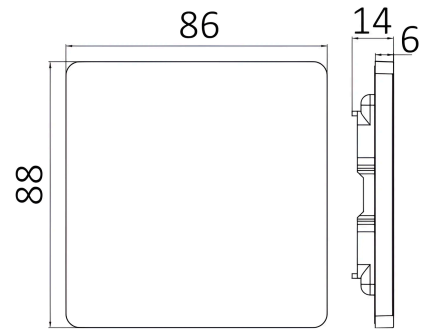

## TECHNISCHES DATENBLATT

MODELL	BZ04-02812
BESCHREIBUNG	BRY-LENA-D.GRY-BLANK PLATE

BRAYTRON SRL

MUNICIPIUL BUCUREȘTI, SECTOR 6, BLD. IULIU MANIU, NR.616, CORP B, ET.1,BUCUREȘTI,Sector 6(RO)  
info@braytron.com  
www.braytron.com

## Dimensions & Weight

Länge	: 88 mm
Breite	: 86 mm
Höhe	: 14 mm
Gewicht	: 70 gr

## Paket-Informationen

Nettogewicht	: 14 kgs
Bruttogewicht	: 15,3 kgs
Stückzahl pro Karton (PCS/CTN)	: 200
Länge	: 50 cm
Breite	: 32 cm
Höhe	: 21 cm
EAN-Code	: 5949097740886