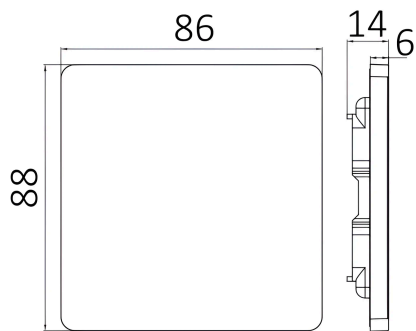

Braytron

TECHNISCHES DATENBLATT

MODELL	BZ04-02812
BESCHREIBUNG	BRY-LENA-D.GRY-BLANK PLATE

BRAYTRON SRL

MUNICIPIUL BUCUREȘTI, SECTOR 6, BLD. IULIU MANIU, NR.616, CORP B, ET.1,BUCUREȘTI,Sector 6(RO)
info@braytron.com
www.braytron.com