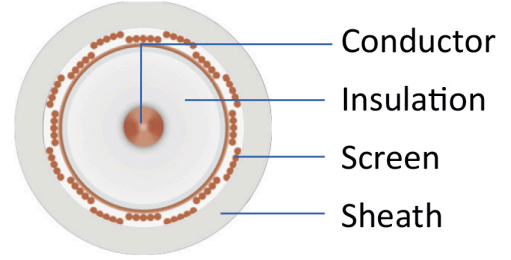

Braytron

TEKNİK VERİ SAYFASI

MODEL	BZ20-00130
AÇIKLAMA	BRY-COAXIAL-RG59-CX4-CU-WHT-100M

BRAYTRON SRL

MUNICIPIUL BUCUREȘTI, SECTOR 6, BLD. IULIU MANIU, NR.616, CORP B, ET.1,BUCUREȘTI, Sector 6(RO)
info@braytron.com
www.braytron.com