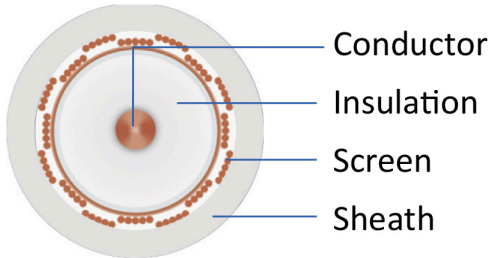

Braytron

TEKNİK VERİ SAYFASI

MODEL	BZ20-00130
AÇIKLAMA	BRY-COAXIAL-RG59-CX4-CU-WHT-100M

BRAYTRON SRL

MUNICIPIUL BUCUREȘTI, SECTOR 6, BLD. IULIU MANIU, NR.616, CORP B, ET.1,BUCUREȘTI, Sector 6(RO)
info@braytron.com
www.braytron.com