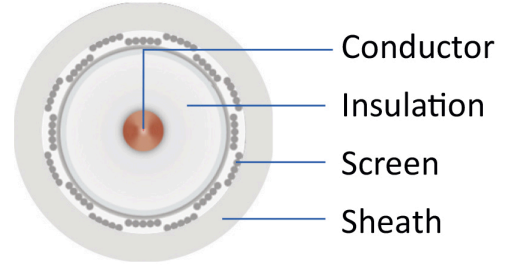

Braytron

TEKNIK VERI SAYFASI

MODEL	BZ20-00190
AÇIKLAMA	BRY-COAXIAL-RG6-CX1-CCS-WHT-100M

BRAYTRON SRL

MUNICIPIUL BUCUREȘTI, SECTOR 6, BLD. IULIU MANIU, NR.616, CORP B, ET.1,BUCUREȘTI, Sector 6(RO)
info@braytron.com
www.braytron.com