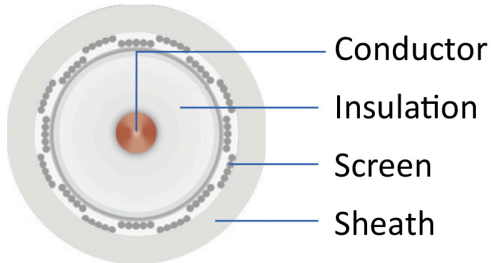

Braytron

TEKNIK VERI SAYFASI

MODEL	BZ20-00190
AÇIKLAMA	BRY-COAXIAL-RG6-CX1-CCS-WHT-100M

BRAYTRON SRL

MUNICIPIUL BUCUREȘTI, SECTOR 6, BLD. IULIU MANIU, NR.616, CORP B, ET.1,BUCUREȘTI, Sector 6(RO)
info@braytron.com
www.braytron.com