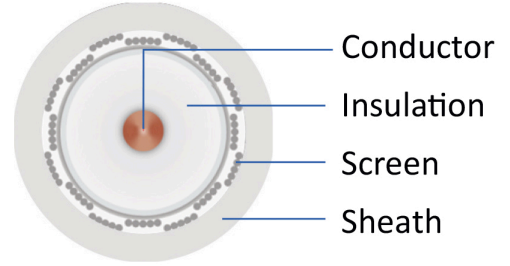

Braytron

TEKNIK VERI SAYFASI

MODEL	BZ20-00200
AÇIKLAMA	BRY-COAXIAL-RG6-CX2-CCS-WHT-100M

BRAYTRON SRL

MUNICIPIUL BUCUREȘTI, SECTOR 6, BLD. IULIU MANIU, NR.616, CORP B, ET.1,BUCUREȘTI,Sector 6(RO)
info@braytron.com
www.braytron.com