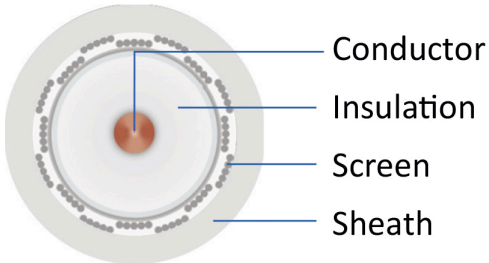

Braytron

TEKNIK VERI SAYFASI

MODEL	BZ20-00200
AÇIKLAMA	BRY-COAXIAL-RG6-CX2-CCS-WHT-100M

BRAYTRON SRL

MUNICIPIUL BUCUREȘTI, SECTOR 6, BLD. IULIU MANIU, NR.616, CORP B, ET.1,BUCUREȘTI,Sector 6(RO)
info@braytron.com
www.braytron.com