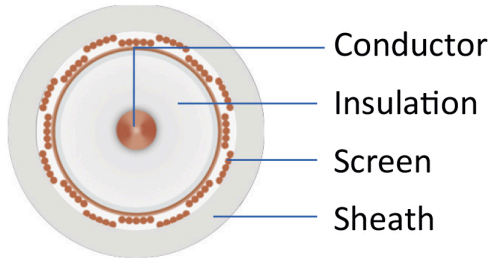

Braytron

TEKNIK VERI SAYFASI

MODEL	BZ20-00230
AÇIKLAMA	BRY-COAXIAL-RG6-CX4-CU-WHT-100M

BRAYTRON SRL

MUNICIPIUL BUCUREȘTI, SECTOR 6, BLD. IULIU MANIU, NR.616, CORP B, ET.1,BUCUREȘTI, Sector 6(RO)
info@braytron.com
www.braytron.com