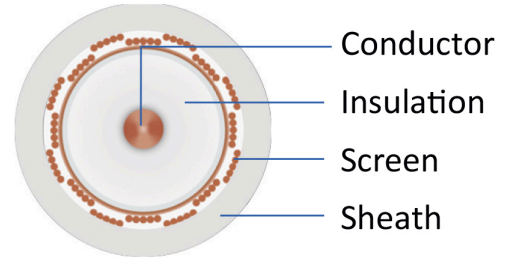

Braytron

TEKNIK VERI SAYFASI

MODEL	BZ20-00230
AÇIKLAMA	BRY-COAXIAL-RG6-CX4-CU-WHT-100M

BRAYTRON SRL

MUNICIPIUL BUCUREȘTI, SECTOR 6, BLD. IULIU MANIU, NR.616, CORP B, ET.1,BUCUREȘTI, Sector 6(RO)
info@braytron.com
www.braytron.com