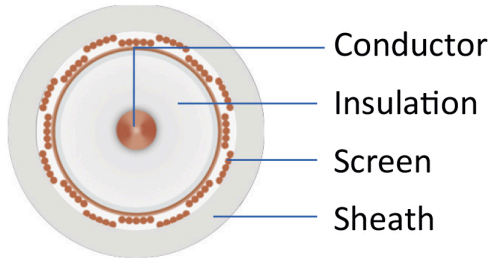

Braytron

TEKNIK VERI SAYFASI

MODEL	BZ20-00231
AÇIKLAMA	BRY-COAXIAL-RG6-CX4-CU-WHT-500M

BRAYTRON SRL

MUNICIPIUL BUCUREȘTI, SECTOR 6, BLD. IULIU MANIU, NR.616, CORP B, ET.1,BUCUREȘTI,Sector 6(RO)
info@braytron.com
www.braytron.com