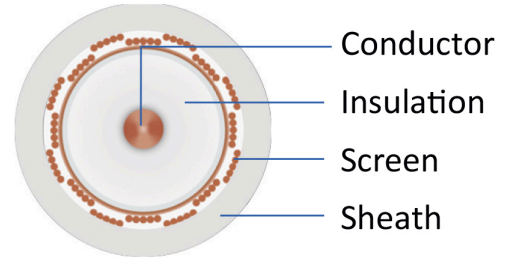

Braytron

TEKNIK VERI SAYFASI

MODEL	BZ20-00231
AÇIKLAMA	BRY-COAXIAL-RG6-CX4-CU-WHT-500M

BRAYTRON SRL

MUNICIPIUL BUCUREȘTI, SECTOR 6, BLD. IULIU MANIU, NR.616, CORP B, ET.1,BUCUREȘTI,Sector 6(RO)
info@braytron.com
www.braytron.com