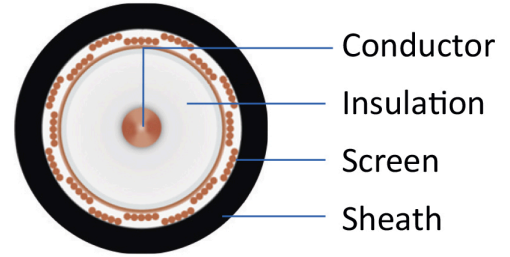

Braytron

TEKNİK VERİ SAYFASI

MODEL	BZ20-00260
AÇIKLAMA	BRY-COAXIAL-RG6-CX7-CU-BLC/GRN-100M

BRAYTRON SRL

MUNICIPIUL BUCUREȘTI, SECTOR 6, BLD. IULIU MANIU, NR.616, CORP B, ET.1,BUCUREȘTI,Sector 6(RO)
info@braytron.com
www.braytron.com