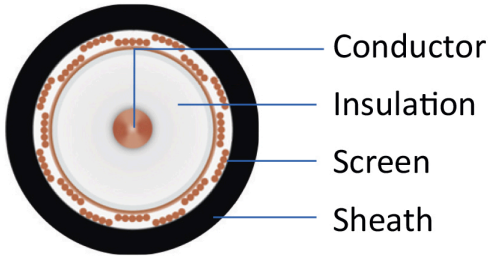

Braytron

TEKNİK VERİ SAYFASI

MODEL	BZ20-00260
AÇIKLAMA	BRY-COAXIAL-RG6-CX7-CU-BLC/GRN-100M

BRAYTRON SRL

MUNICIPIUL BUCUREȘTI, SECTOR 6, BLD. IULIU MANIU, NR.616, CORP B, ET.1,BUCUREȘTI,Sector 6(RO)
info@braytron.com
www.braytron.com