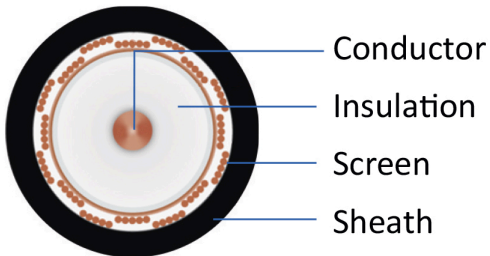

Braytron

TEKNIK VERI SAYFASI

MODEL	BZ20-00261
AÇIKLAMA	BRY-COAXIAL-RG6-CX7-CU-BLC/GRN-500M

BRAYTRON SRL

MUNICIPIUL BUCUREȘTI, SECTOR 6, BLD. IULIU MANIU, NR.616, CORP B, ET.1,BUCUREȘTI,Sector 6(RO)
info@braytron.com
www.braytron.com