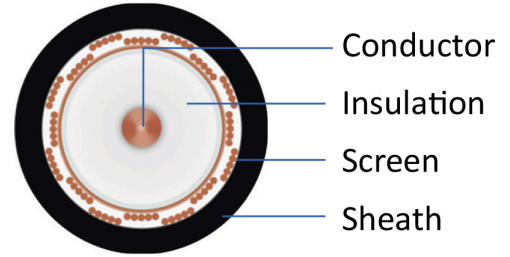

Braytron

TEKNIK VERI SAYFASI

MODEL	BZ20-00261
AÇIKLAMA	BRY-COAXIAL-RG6-CX7-CU-BLC/GRN-500M

BRAYTRON SRL

MUNICIPIUL BUCUREȘTI, SECTOR 6, BLD. IULIU MANIU, NR.616, CORP B, ET.1,BUCUREȘTI,Sector 6(RO)
info@braytron.com
www.braytron.com